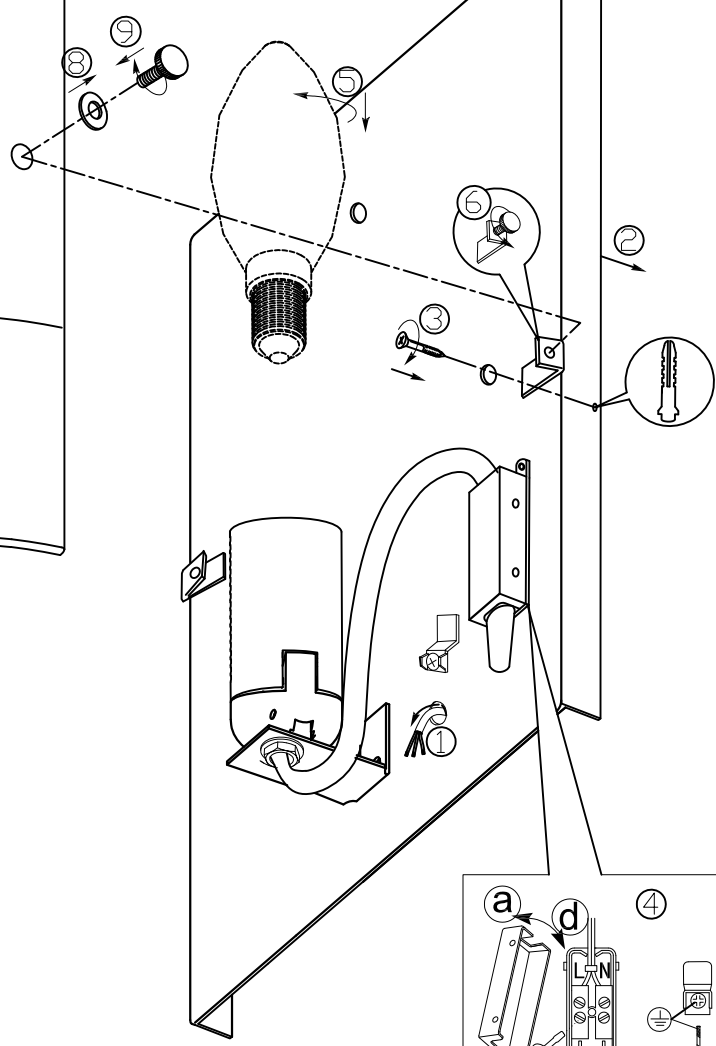

B

A

C

BLA97656  
www.eglo.com

A5印制

 <b>EGLO产品装配说明书</b>		名称	2018-179 单头壁灯
校对		货号	97656/97957
绘图	李猛	通用 货号	
审核			
批准		日期	2018-05-2
approved by EGLO QC			