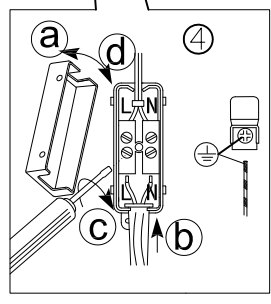

B

A

C

BLA97656  
www.eglo.com

A5印制

 <b>EGLO产品装配说明书</b>		名称	2018-179 单头壁灯
校对		货号	97656/97957
绘图	李猛	通用 货号	
审核			
批准		日期	2018-05-2
approved by EGLO QC			