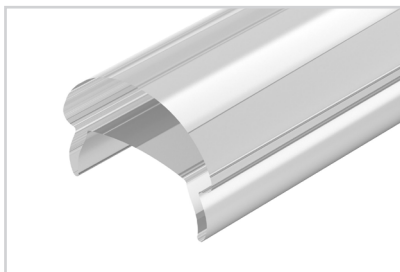

013658
С линзой 10°-60° для PDS, MIC

Экран