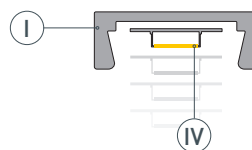

# РУКОВОДСТВО ПО МОНТАЖУ ПРОФИЛЯ

Необходимые компоненты

Ⓘ Профиль

ⓓ Заглушка

Ⓥ Держатель

Ⓜ Экран

Ⓦ Светодиодная лента

- 1** / Закрепите скобы-держатели Ⓥ на поверхности и выведите кабель от блока питания для светодиодной ленты.

- 2** / Установите в профиль Ⓘ светодиодную ленту Ⓦ.

- 3** / Установите профиль Ⓘ в скобы-держатели Ⓥ и соедините кабели питания светодиодной ленты.

- 4** / Установите на профиль Ⓘ экран Ⓜ, а затем заглушки ⓓ.