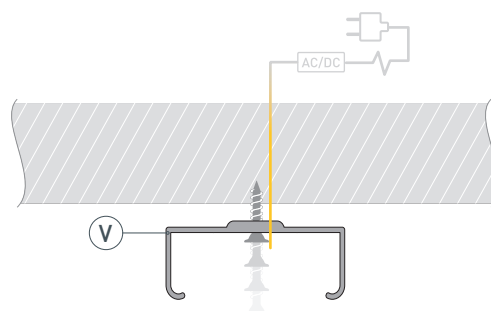

# РУКОВОДСТВО ПО МОНТАЖУ ПРОФИЛЯ

Необходимые компоненты

Ⓘ Профиль

ⓓ Заглушка

Ⓥ Держатель

Ⓜ Экран

Ⓦ Светодиодная лента

- 1** / Закрепите скобы-держатели Ⓥ на поверхности и выведите кабель от блока питания для светодиодной ленты.

- 2** / Установите в профиль Ⓘ светодиодную ленту Ⓦ.

- 3** / Установите профиль Ⓘ в скобы-держатели Ⓥ и соедините кабели питания светодиодной ленты.

- 4** / Установите на профиль Ⓘ экран Ⓜ, а затем заглушки ⓓ.