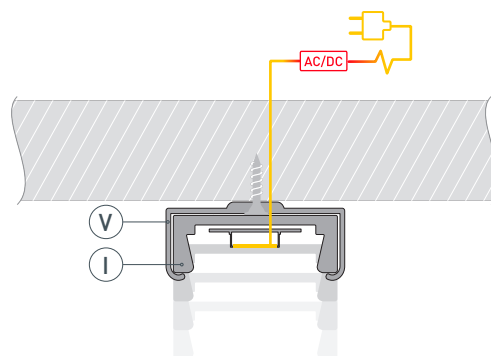

# РУКОВОДСТВО ПО МОНТАЖУ ПРОФИЛЯ

Необходимые компоненты

Ⓘ Профиль

ⓓ Заглушка

Ⓥ Держатель

Ⓜ Экран

Ⓦ Светодиодная лента

- 1** / Закрепите скобы-держатели Ⓥ на поверхности и выведите кабель от блока питания для светодиодной ленты.

- 2** / Установите в профиль Ⓘ светодиодную ленту Ⓦ.

- 3** / Установите профиль Ⓘ в скобы-держатели Ⓥ и соедините кабели питания светодиодной ленты.

- 4** / Установите на профиль Ⓘ экран Ⓜ, а затем заглушки ⓓ.