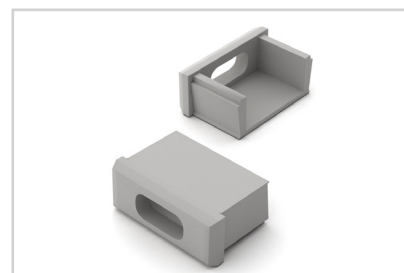

Экран

**036047**  
INTER-E-3000 матовый для PDS, MIC

Заглушка

**012047**  
Для MIC глухая

Заглушка

**012046**  
Для MIC с отверстием

Заглушка

**013477**  
Для MIC кондукторная с отверстием