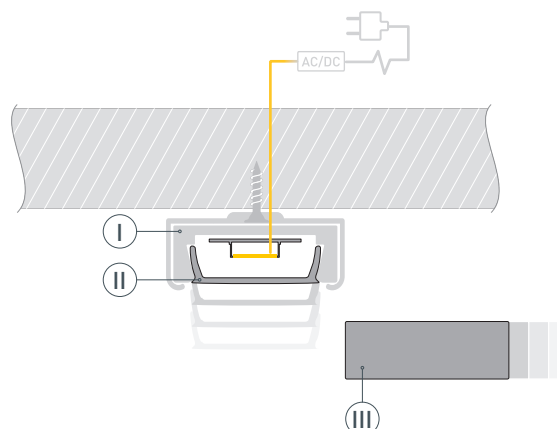

# РУКОВОДСТВО ПО МОНТАЖУ ПРОФИЛЯ

Необходимые компоненты

Ⓘ Профиль

ⓓ Заглушка

Ⓥ Держатель

Ⓜ Экран

Ⓦ Светодиодная лента

- 1** / Закрепите скобы-держатели Ⓥ на поверхности и выведите кабель от блока питания для светодиодной ленты.

- 2** / Установите в профиль Ⓘ светодиодную ленту Ⓦ.

- 3** / Установите профиль Ⓘ в скобы-держатели Ⓥ и соедините кабели питания светодиодной ленты.

- 4** / Установите на профиль Ⓘ экран Ⓜ, а затем заглушки ⓓ.