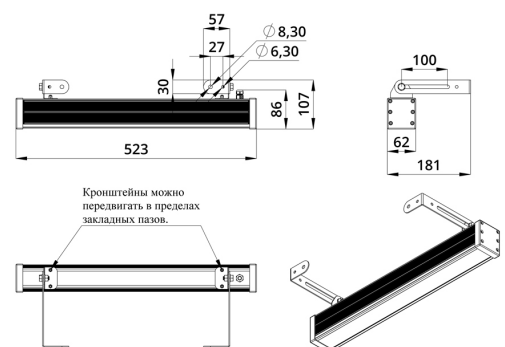

Светильники просты в монтаже за счёт кронштейна с удобной системой фиксации угла поворота. Возможно транзитное подключение в единую линию с помощью коннекторов.

2. КСС и Габаритный чертеж

Кривая силы света

Габаритный чертеж

3. Основные технические данные и характеристики

Характеристики	Значение
Мощность, [Вт ±10%]:	42
Световой поток светильника, [лм ±5%]:	2 880
Световая отдача, [лм/Вт]:	69
Цвет свечения:	RGBW
Номинальная коррелированная цветовая температура по ГОСТ 34819-2021, [К]:	3 000
Тип кривой силы света:	глубокая
Угол излучения, [°]:	50
Индекс цветопередачи (CRI), не менее:	70
Род тока:	AC
Коэффициент пульсации (Кп), не более, [%]:	1
Напряжение питания, [В]:	~176-264
Частота напряжения электропитания, [Гц ±10%]:	50
Коэффициент мощности (P _f), не менее:	0,95
Класс защиты от поражения электрическим током (по ГОСТ IEC 60598-1-2017):	I
Степень защиты от пыли и влаги (по ГОСТ IEC 60598-1-2017):	IP67
Климатическое исполнение (по ГОСТ 15150-69):	УХЛ1
Температура эксплуатации, [°С]:	от -40 до +50
Срок службы светильника, не менее, [лет]:	12
Срок службы светодиодов, не менее, [ч]:	100 000
Гарантийный срок на светильник, [мес.]:	60
Материал оптического элемента:	УФ-стабилизированный поликарбонат
Материал корпуса:	экструдированный сплав алюминия
Материал рассеивателя:	закаленное стекло
Цвет покраски:	-
Габаритные размеры, не более, [мм]:	523×181×107
Тип крепления:	поворотный кронштейн
Масса, [кг]:	1,6
Интерфейс управления/диммирования:	DMX