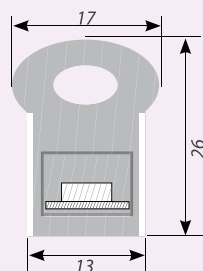

СВЕТОДИОДНЫЙ ГИБКИЙ LED

НЕОН ARL-NF5050 72 LED

ARL-NF5050 220V

Профессиональная серия.

Описание

Профессиональный светодиодный гибкий неон.
Светодиоды smd 5050 3 чипа.
Подключение к сети 220 В через выпрямитель.
Угол освещения 270°.
Длина 20м или 50м (для разных цветов), на бобине.
Срок службы 20000ч.

Применение

- Наружная реклама.
- Создание световых контуров домов и зданий.

Варианты исполнения

- Герметичный гибкий неон для условий повышенной влажности и пыли:
  - ARL-NF5050 - в ПВХ оболочке IP67.

Общие параметры	для 1м	для 50м
Количество светодиодов	72 шт	3600 шт
Световой поток на 1 светодиод	20-22 лм	
Максимальная мощность	7 Вт	350 Вт
Серия 220 В	для 1м	для 50м
Напряжение питания	стабилизированное 220 В	
Минимальный отрезок	1000 мм (72 LED)	
Рекомендуемый выпрямитель	NF-D2A	
Комплект поставки (для 50м):	Шнур питания - 2шт, Коннектор - 2шт, Термоусадка - 5шт, Заглушка - 5шт	

1. Минимальный радиус изгиба 100мм. Не изгибайте под прямым углом.
2. Подключайте неон через шнур питания (поставляется в комплекте) или через выпрямитель.
3. Не устанавливайте неон при $t < 0^{\circ}\text{C}$.
4. Не натягивайте неон во избежание разрыва платы!
5. Не подвергайте неон кручению, изгибанию в вертикальной плоскости.

17мм
220В

Сечение неона (мм):

ARL-NF5050

Профиль ARL-NF-ALU-1000A

Доступные цвета

Артикулы для заказа: