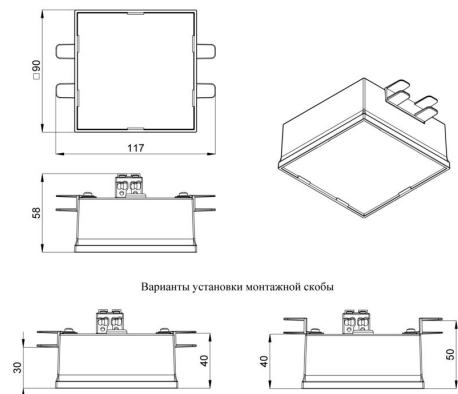

Кривая силы света

Габаритный чертеж

3. Основные технические данные и характеристики

Характеристики	Значение
Мощность, [Вт ±10%]:	40
Световой поток светильника, [лм ±5%]:	4 090
Номинальная коррелированная цветовая температура по ГОСТ 34819-2021, [К]:	3 000
Тип кривой силы света:	косинусная
Тип рассеивателя:	опал
Угол излучения, [°]:	100
Индекс цветопередачи (CRI), не менее:	80
Род тока:	АС
Коэффициент пульсации (Кп), не более, [%]:	1
Напряжение питания, [В]:	~176-264
Частота напряжения электропитания, [Гц ±10%]:	50
Коэффициент мощности (P _f), не менее:	0,95
Класс защиты от поражения электрическим током (по ГОСТ IEC 60598-1-2017):	II
Рекомендуемая высота установки, [м]:	2-6
Степень защиты от пыли и влаги (по ГОСТ IEC 60598-1-2017):	IP40
Климатическое исполнение (по ГОСТ 15150-69):	УХЛ4
Температура эксплуатации, [°С]:	от -40 до +40
Срок службы светильника, не менее, [лет]:	12
Срок службы светодиодов, не менее, [ч]:	100 000
Гарантийный срок на светильник, [мес.]:	60
Материал корпуса:	пластик
Материал рассеивателя:	УФ-стабилизированный поликарбонат
Цвет покраски:	-
Габаритные размеры, не более, [мм]:	117×90×58 (один модуль)
Количество светодиодных модулей, [шт.]:	6
Тип крепления:	встраиваемый
Масса, [кг]:	0,8