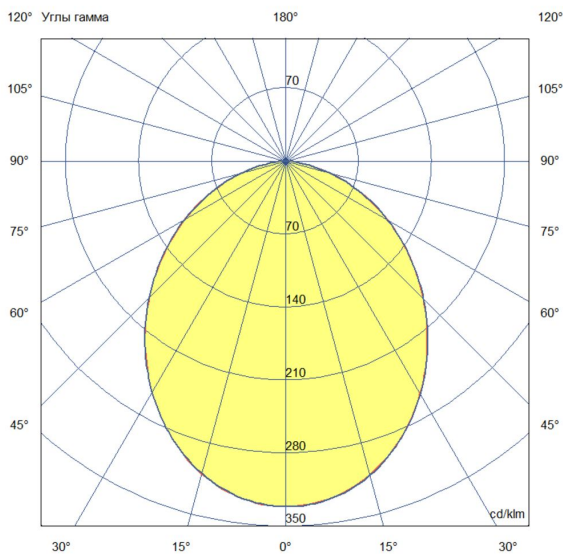

Кривая силы света

Габаритный чертеж

3. Основные технические данные и характеристики

Характеристики	Значение
Мощность, [Вт ±10%]:	40
Световой поток светильника, [лм ±5%]:	4 090
Номинальная коррелированная цветовая температура по ГОСТ 34819-2021, [К]:	3 000
Тип кривой силы света:	косинусная
Тип рассеивателя:	опал
Угол излучения, [°]:	100
Индекс цветопередачи (CRI), не менее:	80
Род тока:	АС
Коэффициент пульсации (Кп), не более, [%]:	1
Напряжение питания, [В]:	~176-264
Частота напряжения электропитания, [Гц ±10%]:	50
Коэффициент мощности (P _f), не менее:	0,95
Класс защиты от поражения электрическим током (по ГОСТ IEC 60598-1-2017):	II
Рекомендуемая высота установки, [м]:	2-6
Степень защиты от пыли и влаги (по ГОСТ IEC 60598-1-2017):	IP40
Климатическое исполнение (по ГОСТ 15150-69):	УХЛ4
Температура эксплуатации, [°С]:	от -40 до +40
Срок службы светильника, не менее, [лет]:	12
Срок службы светодиодов, не менее, [ч]:	100 000
Гарантийный срок на светильник, [мес.]:	60
Материал корпуса:	пластик
Материал рассеивателя:	УФ-стабилизированный поликарбонат
Цвет покраски:	-
Габаритные размеры, не более, [мм]:	117×90×58 (один модуль)
Количество светодиодных модулей, [шт.]:	6
Тип крепления:	встраиваемый
Масса, [кг]:	0,8