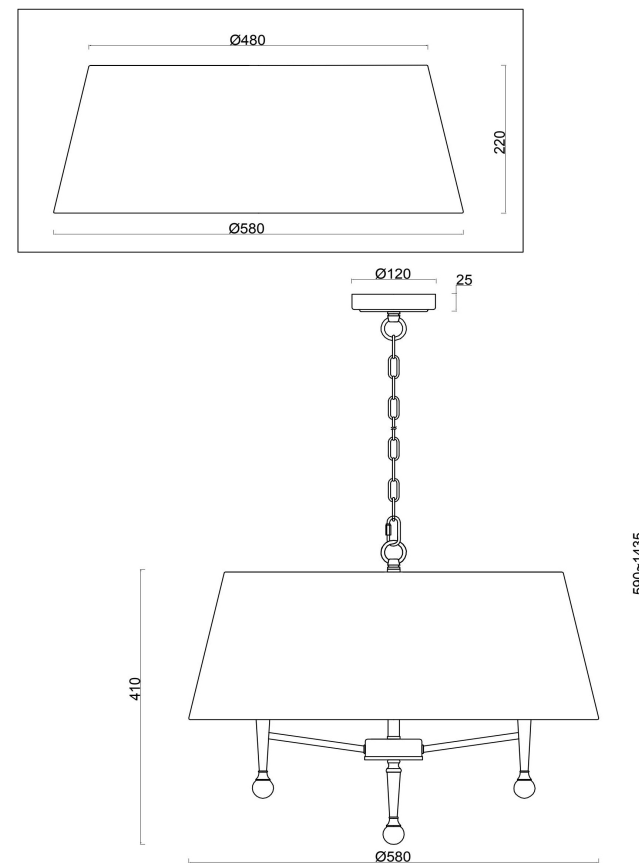

freya

Инструкция FR2190PL-05N1

5x E14 40W

Модель: FR2190PL-05N1
Коллекция: Classic
Серия: Rosemary
Подвесной светильник