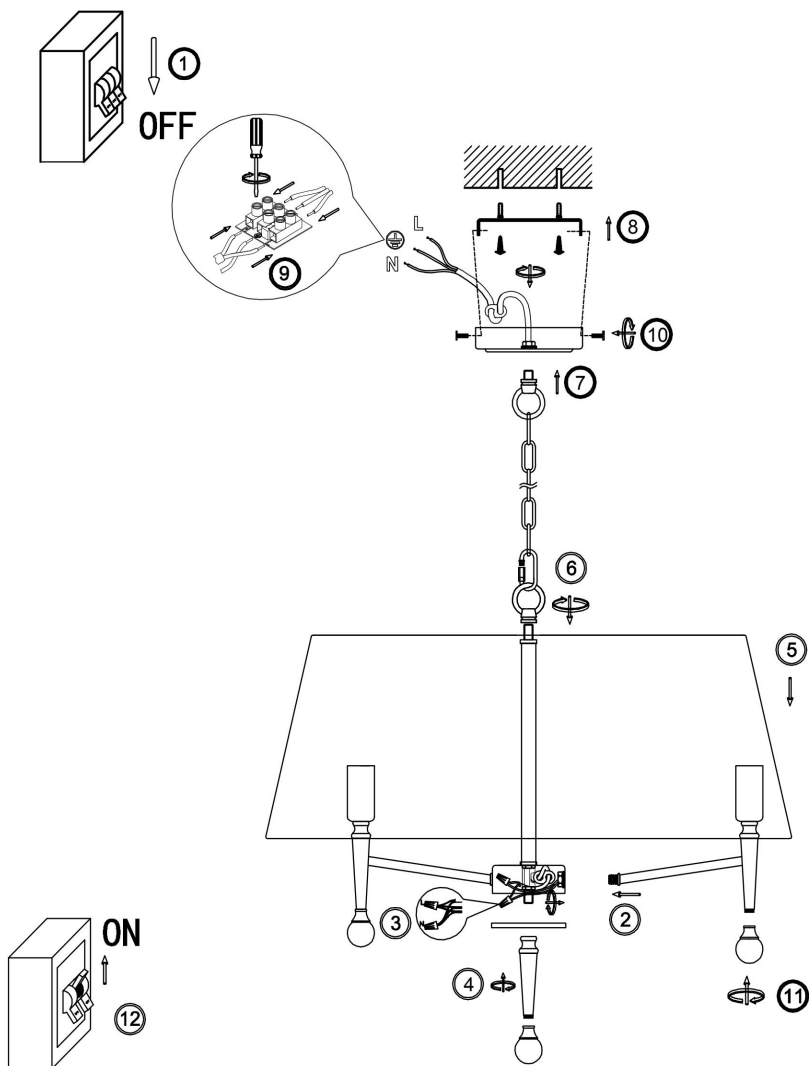

freya

Инструкция FR2190PL-05N1

5x E14 40W

Модель: FR2190PL-05N1
Коллекция: Classic
Серия: Rosemary
Подвесной светильник