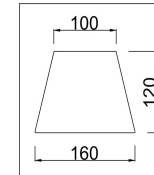

freya

Инструкция FR2017PL-08BZ

8xЕ14 40W

Модель: FR2017PL-08BZ
Коллекция: Classic
Серия: Bonfi
Подвесной светильник