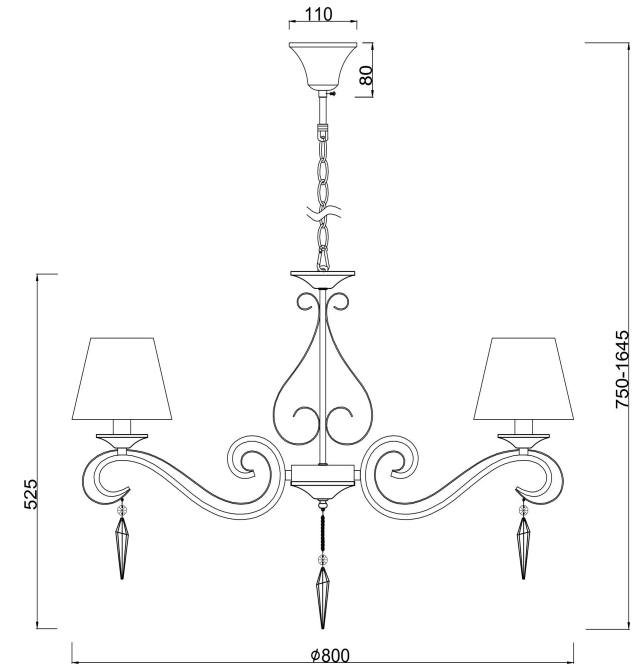

freya

Инструкция FR2017PL-08BZ

8xЕ14 40W

Модель: FR2017PL-08BZ
Коллекция: Classic
Серия: Bonfi
Подвесной светильник