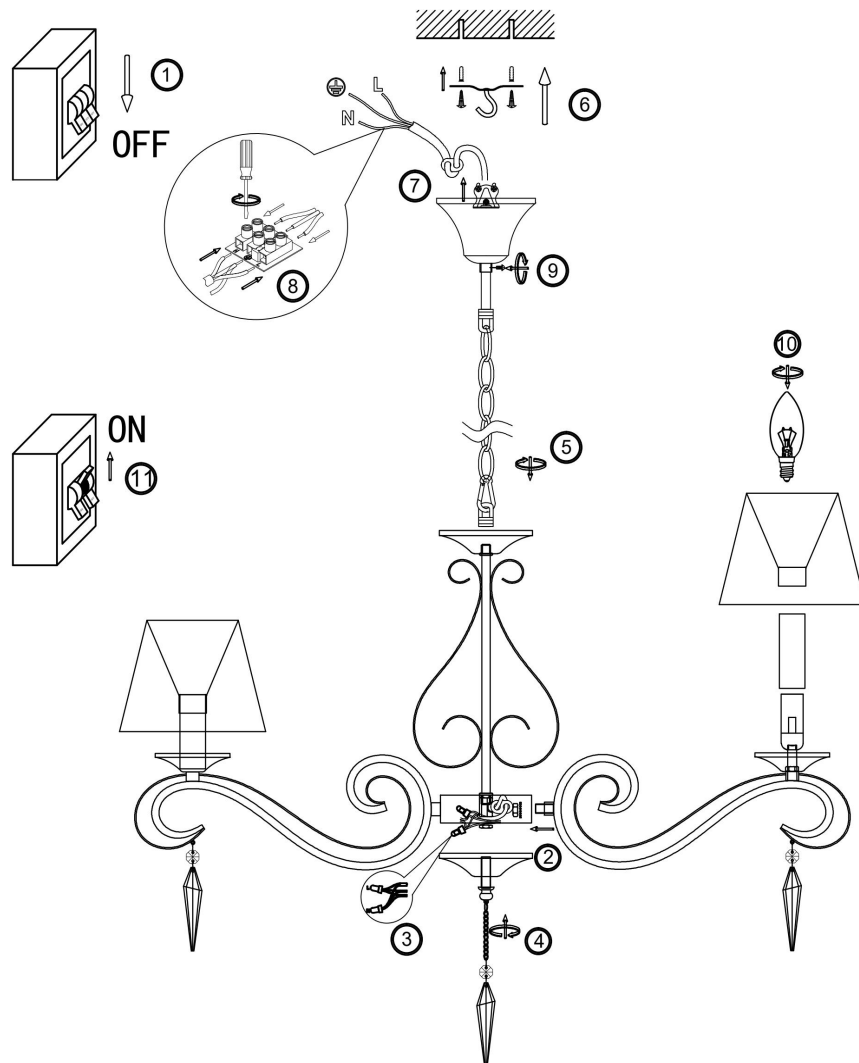

freya

Инструкция FR2017PL-08BZ

8xЕ14 40W

Модель: FR2017PL-08BZ
Коллекция: Classic
Серия: Bonfi
Подвесной светильник