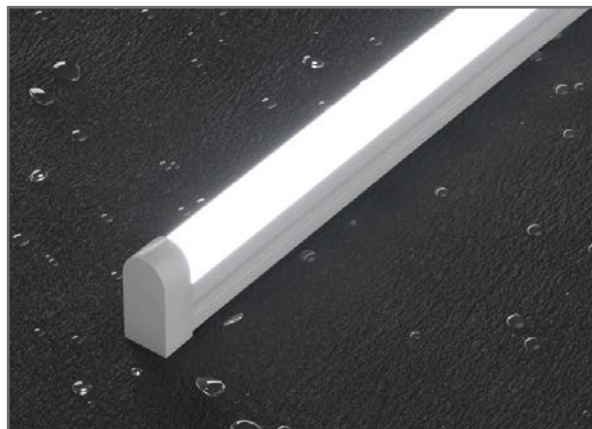

**НОВИНКА**

**Светодиодная лента NEON  
IP65 / IP67**

**Серия NEON – новая гибкая  
влагозащищенная лента  
Varton™**

**Лента имеет широкий диапазон применения:**

- ▶ внутри зданий для подсветки элементов декора, в том числе в помещениях с высокой влажностью;
- ▶ снаружи для архитектурной подсветки, в наружной рекламе и ландшафтном дизайне для освещения парковой зоны;
- ▶ ленту можно устанавливать как без профиля, так и с применением прямого или гибкого профилей.

## Ленты NEON со степенью защиты IP65

## NEON 10x20 DOME

Мощность	14 Вт/м
Габариты	10x20 мм
КЦТ	3000K/4000K/RGB
Эффективность на 1 метр	350 лм/Вт
Размер диода	SMD3014
Угол св. пучка	150°
Радиус гiba	60 мм
Гибка ленты	Горизонтальная