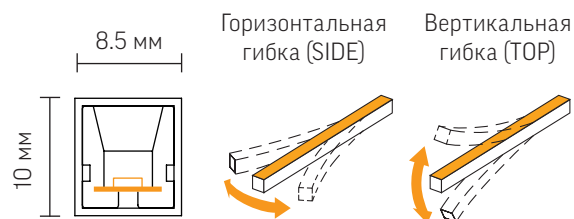

Артикулы ленты:

Артикул	КЦТ	Длина рулона
VLS-65-090-0005-06-SB-30	3000K	5м
VLS-65-090-0005-06-SB-40	4000K	5м
VLS-65-090-0020-06-SB-30	3000K	20м
VLS-65-090-0020-06-SB-40	4000K	20м