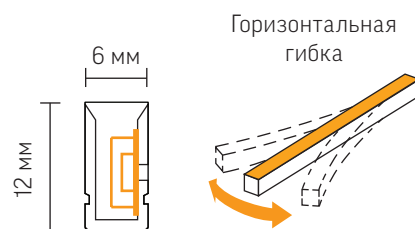

Артикулы ленты:

Артикул	КЦТ	Длина рулона
VLS-65-090-0005-06-SB-30	3000К	5м
VLS-65-090-0005-06-SB-40	4000К	5м
VLS-65-090-0020-06-SB-30	3000К	20м
VLS-65-090-0020-06-SB-40	4000К	20м