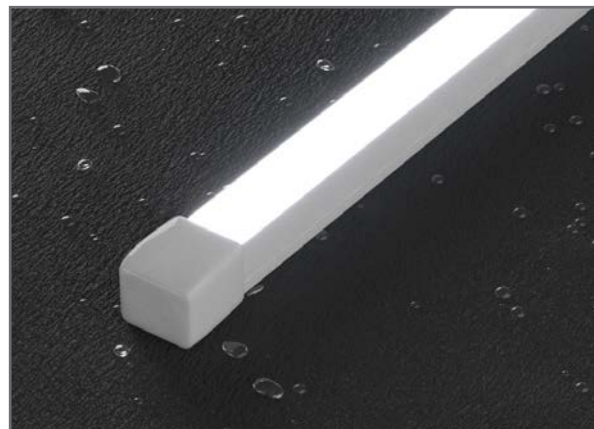

NEON 15x16 DUAL 3D

Мощность	9 Вт/м
Габариты	15x16 мм
КЦТ	3000К/4000К
Эффективность на 1 метр	500 лм/Вт
Размер диода	SMD2835
Угол св. пучка	110°
Радиус гiba	60 мм
Гибка ленты	Горизонтальная и вертикальная