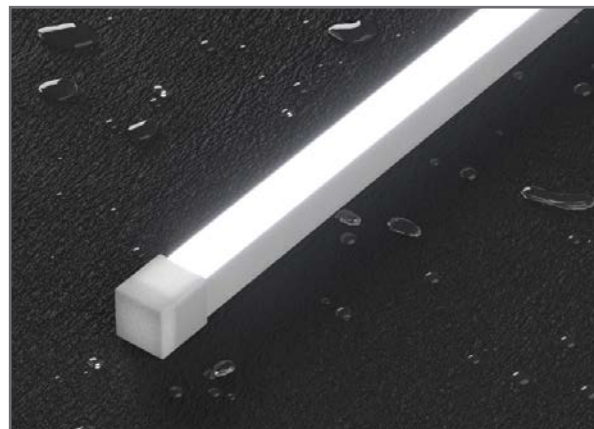

NEON 8,5x10 SIDE/TOP

Мощность	9 Вт/м
Габариты	8,5x10 мм
КЦТ	3000K/4000K
Эффективность на 1 метр	SIDE - 400лм/Вт, TOP - 600лм/Вт
Размер диода	SMD2835
Угол св. пучка	110°
Радиус гiba	100 мм
Гибка ленты	Горизонтальная (SIDE)/ вертикальная (TOP)