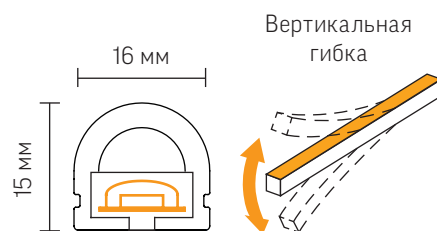

Артикулы ленты:

Артикул	КЦТ	Длина рулона
VLS-65-140-0005-15-TB-30	3000K	5м
VLS-65-140-0005-15-TB-40	4000K	5м
VLS-65-140-0020-15-TB-30	3000K	20м
VLS-65-140-0020-15-TB-40	4000K	20м