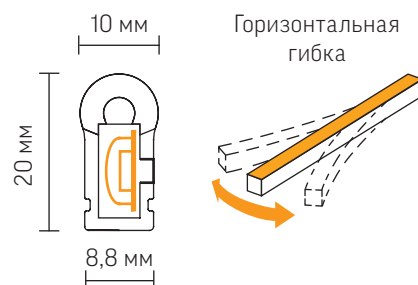

Артикулы ленты:

Артикул	КЦТ	Длина рулона
VLS-65-140-0005-10-SB-30	3000K	5м
VLS-65-140-0005-10-SB-40	4000K	5м
VLS-65-140-0005-10-SB-XX	RGB	5м
VLS-65-140-0020-10-SB-30	3000K	20м
VLS-65-140-0020-10-SB-40	4000K	20м
VLS-65-140-0020-10-SB-XX	RGB	20м