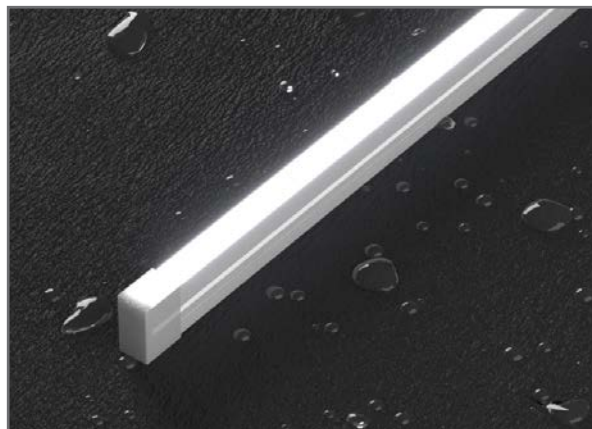

NEON 6x12 SLIM

Мощность	9 Вт/м
Габариты	6x12 мм
КЦТ	3000К/4000К
Эффективность на 1 метр	260 лм/Вт
Размер диода	SMD2835
Угол св. пучка	110°
Радиус гiba	30 мм
Гибка ленты	Горизонтальная