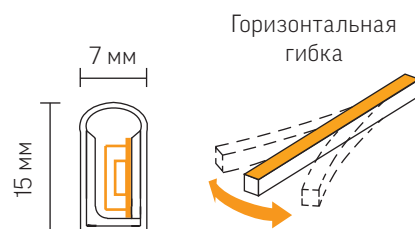

Артикулы ленты:

Артикул	КЦТ	Длина рулона
VLS-67-090-0005-07-SB-30	3000К	5м
VLS-67-090-0005-07-SB-40	4000К	5м
VLS-67-090-0020-07-SB-30	3000К	20м
VLS-67-090-0020-07-SB-40	4000К	20м