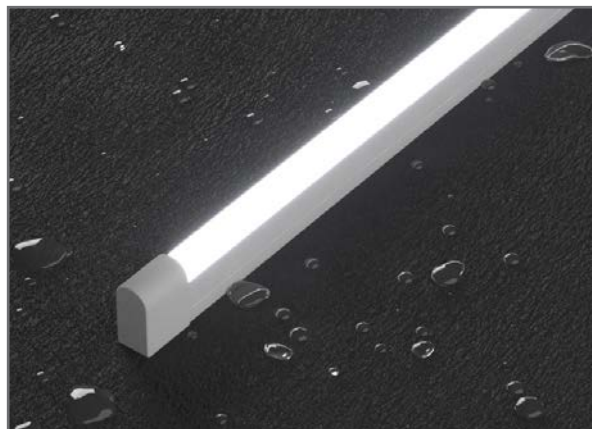

NEON 7x15 SUPERFLEX

Мощность	9 Вт/м
Габариты	7x15 мм
КЦТ	3000К/4000К
Гибка ленты	Горизонтальная