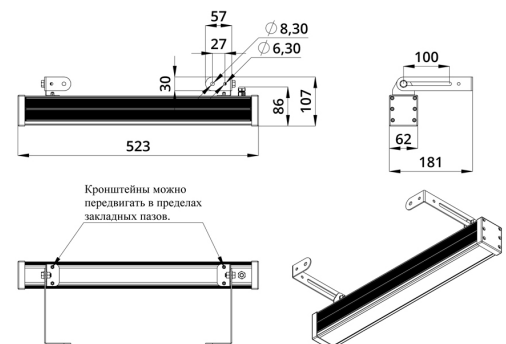

Светильники просты в монтаже за счёт кронштейна с удобной системой фиксации угла поворота. Возможно транзитное подключение в единую линию с помощью коннекторов.

2. КСС и Габаритный чертеж

Кривая силы света

Габаритный чертеж

3. Основные технические данные и характеристики

Характеристики	Значение
Мощность, [Вт ±10%]:	42
Световой поток светильника, [лм ±5%]:	2 880
Световая отдача, [лм/Вт]:	69
Цвет свечения:	RGBW
Номинальная коррелированная цветовая температура по ГОСТ 34819-2021, [К]:	3 000
Тип кривой силы света:	концентрированная
Угол излучения, [°]:	25
Индекс цветопередачи (CRI), не менее:	70
Род тока:	AC
Коэффициент пульсации (Кп), не более, [%]:	1
Напряжение питания, [В]:	~176-264
Частота напряжения электропитания, [Гц ±10%]:	50
Коэффициент мощности (Pf), не менее:	0,95
Класс защиты от поражения электрическим током (по ГОСТ IEC 60598-1-2017):	I
Степень защиты от пыли и влаги (по ГОСТ IEC 60598-1-2017):	IP67
Климатическое исполнение (по ГОСТ 15150-69):	УХЛ1
Температура эксплуатации, [°С]:	от -40 до +50
Срок службы светильника, не менее, [лет]:	12
Срок службы светодиодов, не менее, [ч]:	100 000
Гарантийный срок на светильник, [мес.]:	60
Материал оптического элемента:	УФ-стабилизированный поликарбонат
Материал корпуса:	экструдированный сплав алюминия
Материал рассеивателя:	закаленное стекло
Цвет покраски:	-
Габаритные размеры, не более, [мм]:	523×181×107
Тип крепления:	поворотный кронштейн
Масса, [кг]:	1,6
Интерфейс управления/диммирования:	DMX