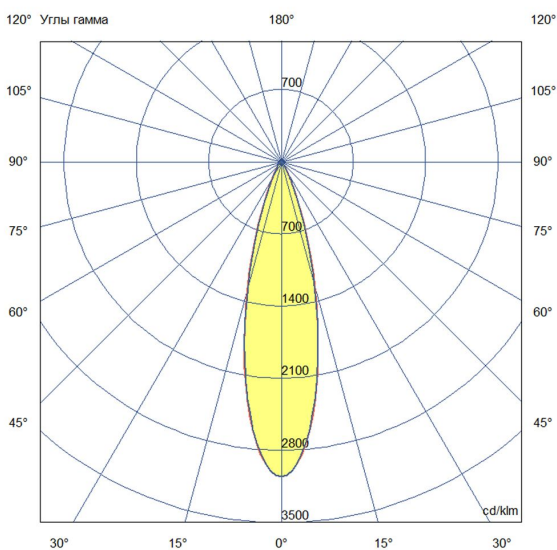

Технические данные

Светодиодный светильник ПромЛед Барокко 40
500мм Оптик RGBW DMX 3000K 25°

1. Описание серии

Серия линейных светодиодных светильников с RGB(W)-диодами для заливного архитектурного освещения фасадов или акцентной подсветки отдельных элементов зданий.

Габаритный чертеж

3. Основные технические данные и характеристики

Характеристики	Значение
Мощность, [Вт ±10%]:	42
Световой поток светильника, [лм ±5%]:	2 880
Световая отдача, [лм/Вт]:	69
Цвет свечения:	RGBW
Номинальная коррелированная цветовая температура по ГОСТ 34819-2021, [К]:	3 000
Тип кривой силы света:	концентрированная
Угол излучения, [°]:	25
Индекс цветопередачи (CRI), не менее:	70
Род тока:	AC
Коэффициент пульсации (Кп), не более, [%]:	1
Напряжение питания, [В]:	~176-264
Частота напряжения электропитания, [Гц ±10%]:	50
Коэффициент мощности (Pf), не менее:	0,95
Класс защиты от поражения электрическим током (по ГОСТ IEC 60598-1-2017):	I
Степень защиты от пыли и влаги (по ГОСТ IEC 60598-1-2017):	IP67
Климатическое исполнение (по ГОСТ 15150-69):	УХЛ1
Температура эксплуатации, [°С]:	от -40 до +50
Срок службы светильника, не менее, [лет]:	12
Срок службы светодиодов, не менее, [ч]:	100 000
Гарантийный срок на светильник, [мес.]:	60
Материал оптического элемента:	УФ-стабилизированный поликарбонат
Материал корпуса:	экструдированный сплав алюминия
Материал рассеивателя:	закаленное стекло
Цвет покраски:	-
Габаритные размеры, не более, [мм]:	523×181×107
Тип крепления:	поворотный кронштейн
Масса, [кг]:	1,6
Интерфейс управления/диммирования:	DMX