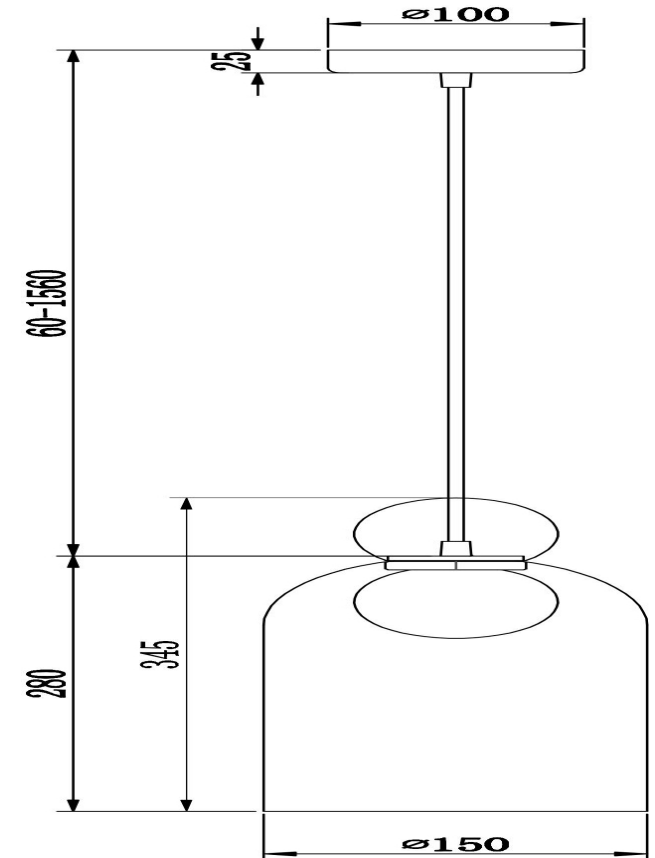

## Инструкция FR5220PL-01G

1xG9 25W

Модель: FR5220PL-01G  
Коллекция: Modern  
Серия: Focus  
Подвесной светильник