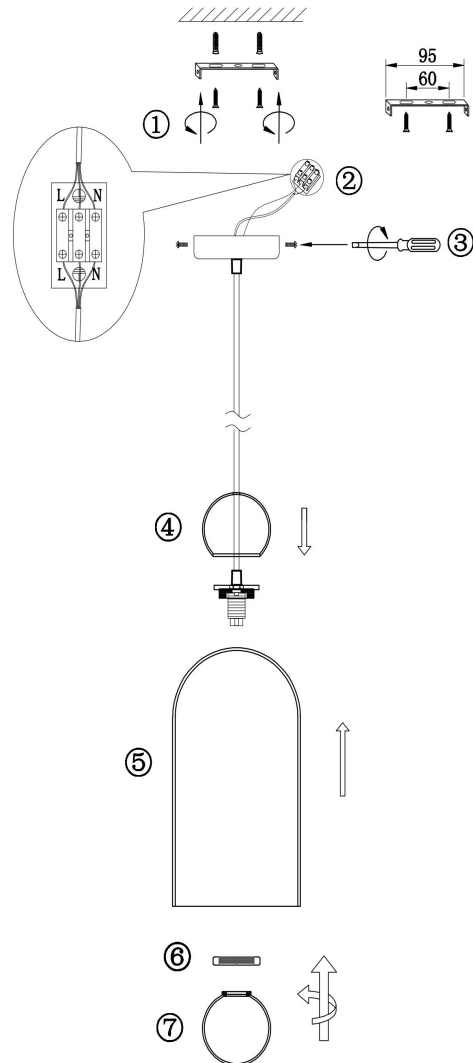

## Инструкция FR5220PL-01G

1xG9 25W

Модель: FR5220PL-01G  
Коллекция: Modern  
Серия: Focus  
Подвесной светильник