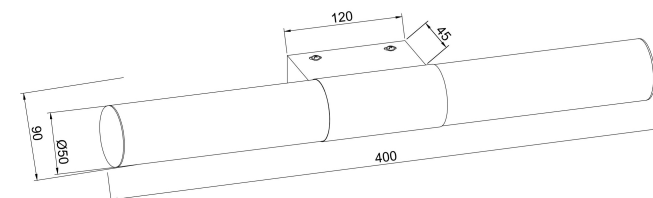

1

2

3

4

MAX 8W  
630 Lumen

Модель: MIR001WL-L8CH

Коллекция: Mirror

Aurelio  
Встраиваемый светильник