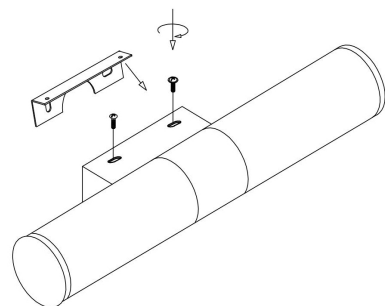

1

2

3

4

MAX 8W  
630 Lumen

Модель: MIR001WL-L8CH

Коллекция: Mirror

Aurelio  
Встраиваемый светильник