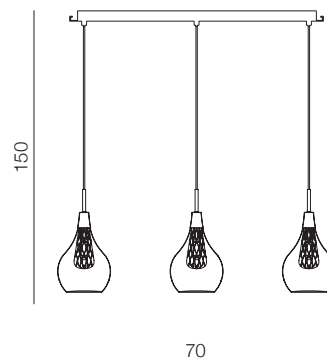

Elektra 1

AZ1687

(chrome)

G9 1x MAX 40W
glass/aluminium

Elektra 3

AZ1688

(chrome)

G9 3x MAX 40W
glass/aluminium

Elektra 3 line

AZ1689

(chrome)

G9 3x MAX 40W
glass/aluminium

Elektra 5

AZ1690

(chrome)

G9 5x MAX 40W
glass/aluminium