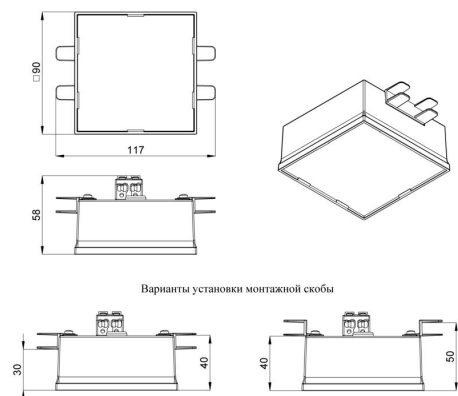

Кривая силы света

Габаритный чертеж

3. Основные технические данные и характеристики

Характеристики	Значение
Мощность, [Вт ±10%]:	13,5
Световой поток светильника, [лм ±5%]:	1 270
Номинальная коррелированная цветовая температура по ГОСТ 34819-2021, [К]:	4 000
Тип кривой силы света:	косинусная
Тип рассеивателя:	микропризма
Угол излучения, [°]:	80
Индекс цветопередачи (CRI), не менее:	80
Род тока:	АС
Коэффициент пульсации (Кп), не более, [%]:	1
Напряжение питания, [В]:	~176-264
Частота напряжения электропитания, [Гц ±10%]:	50
Коэффициент мощности (P _f), не менее:	0,95
Класс защиты от поражения электрическим током (по ГОСТ IEC 60598-1-2017):	II
Рекомендуемая высота установки, [м]:	2-6
Степень защиты от пыли и влаги (по ГОСТ IEC 60598-1-2017):	IP40
Климатическое исполнение (по ГОСТ 15150-69):	УХЛ4
Температура эксплуатации, [°C]:	от -40 до +40
Срок службы светильника, не менее, [лет]:	12
Срок службы светодиодов, не менее, [ч]:	100 000
Гарантийный срок на светильник, [мес.]:	60
Материал корпуса:	пластик
Материал рассеивателя:	УФ-стабилизированный поликарбонат
Цвет покраски:	-
Габаритные размеры, не более, [мм]:	117×90×58 (один модуль)
Количество светодиодных модулей, [шт.]:	2
Тип крепления:	встраиваемый
Масса, [кг]:	0,3