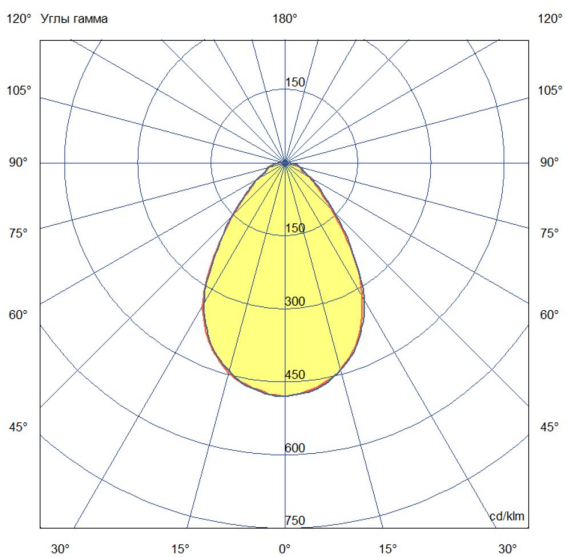

Кривая силы света

Габаритный чертеж

3. Основные технические данные и характеристики

Характеристики	Значение
Мощность, [Вт ±10%]:	13,5
Световой поток светильника, [лм ±5%]:	1 270
Номинальная коррелированная цветовая температура по ГОСТ 34819-2021, [К]:	4 000
Тип кривой силы света:	косинусная
Тип рассеивателя:	микропризма
Угол излучения, [°]:	80
Индекс цветопередачи (CRI), не менее:	80
Род тока:	АС
Коэффициент пульсации (Кп), не более, [%]:	1
Напряжение питания, [В]:	~176-264
Частота напряжения электропитания, [Гц ±10%]:	50
Коэффициент мощности (P _f), не менее:	0,95
Класс защиты от поражения электрическим током (по ГОСТ IEC 60598-1-2017):	II
Рекомендуемая высота установки, [м]:	2-6
Степень защиты от пыли и влаги (по ГОСТ IEC 60598-1-2017):	IP40
Климатическое исполнение (по ГОСТ 15150-69):	УХЛ4
Температура эксплуатации, [°C]:	от -40 до +40
Срок службы светильника, не менее, [лет]:	12
Срок службы светодиодов, не менее, [ч]:	100 000
Гарантийный срок на светильник, [мес.]:	60
Материал корпуса:	пластик
Материал рассеивателя:	УФ-стабилизированный поликарбонат
Цвет покраски:	-
Габаритные размеры, не более, [мм]:	117×90×58 (один модуль)
Количество светодиодных модулей, [шт.]:	2
Тип крепления:	встраиваемый
Масса, [кг]:	0,3