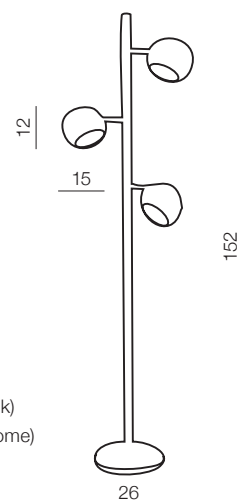

Trinton

310

Trinton

311

new

new

1 BLACK

2 CHROME

Trinton

- new 1 AZ4753 (black)
- 2 AZ0024 (chrome)

E14 3x 40W
metal/chrome