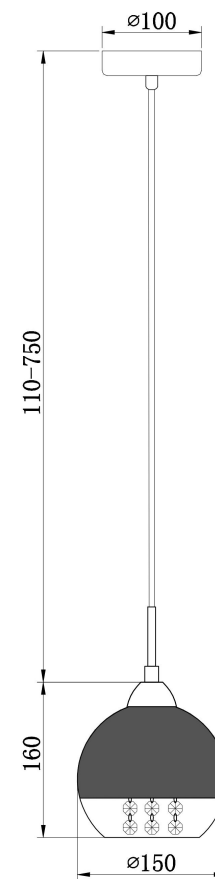

INSTRUCTION FOR FIX:  
A=9pcs

1xE14 40W

Модель: P012-PL-01-N  
Коллекция: Pendant  
Серия: Iceberg  
Подвесной светильник