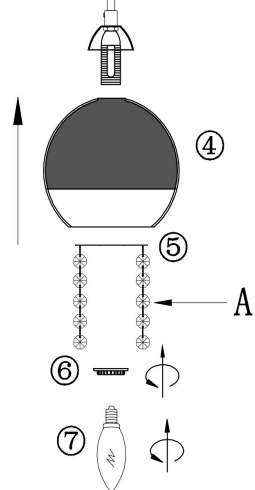

INSTRUCTION FOR FIX:  
A=9pcs

1xE14 40W

Модель: P012-PL-01-N  
Коллекция: Pendant  
Серия: Iceberg  
Подвесной светильник