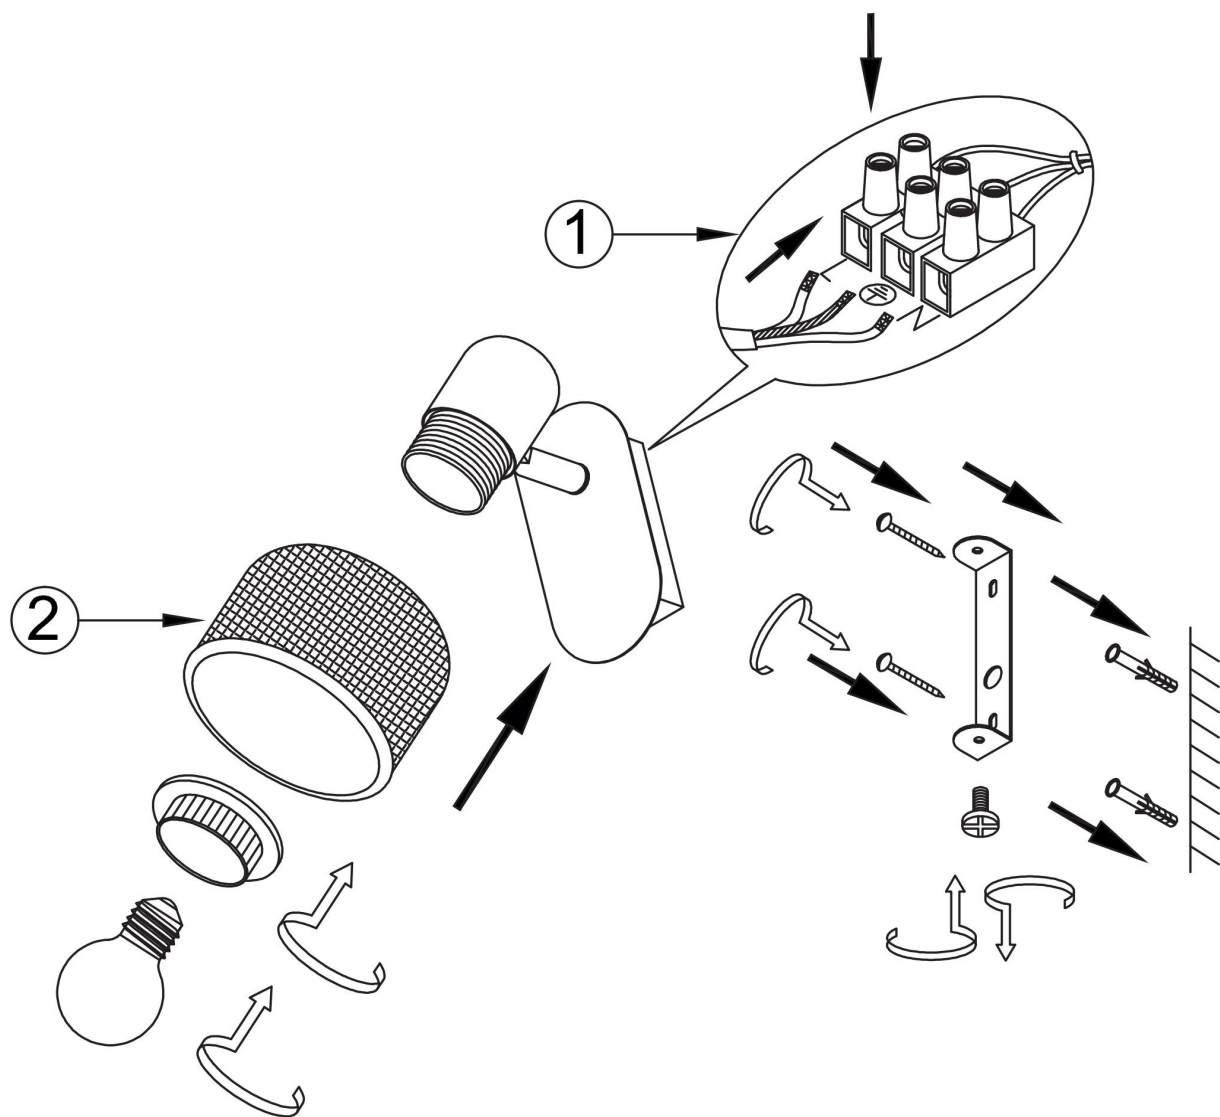

freya

Инструкция FR5344-WL-01-CH

1xE27 40W

Модель: FR5344-WL-01-CH

Коллекция: Modern

Debora
Встраиваемый светильник