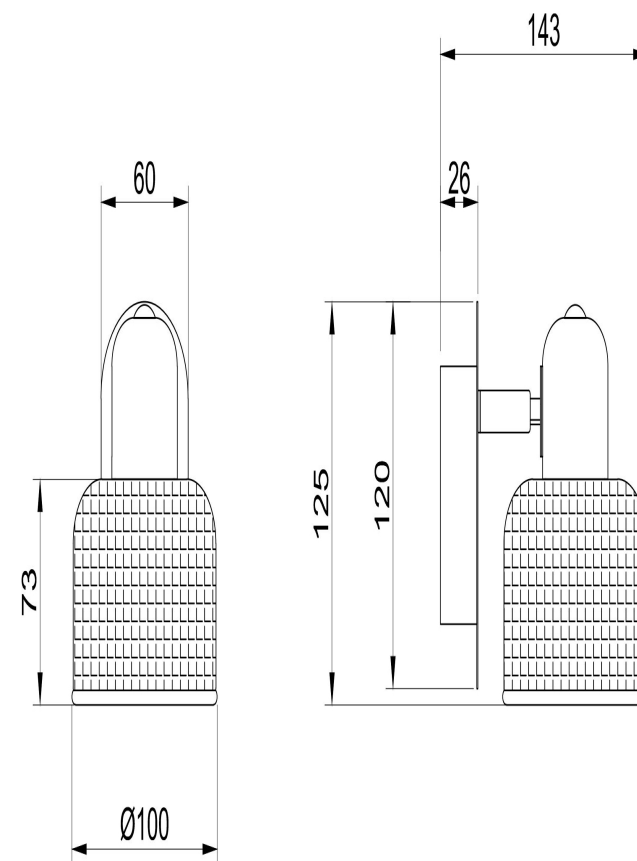

freya

Инструкция FR5344-WL-01-CH

1xE27 40W

Модель: FR5344-WL-01-CH

Коллекция: Modern

Debora
Встраиваемый светильник