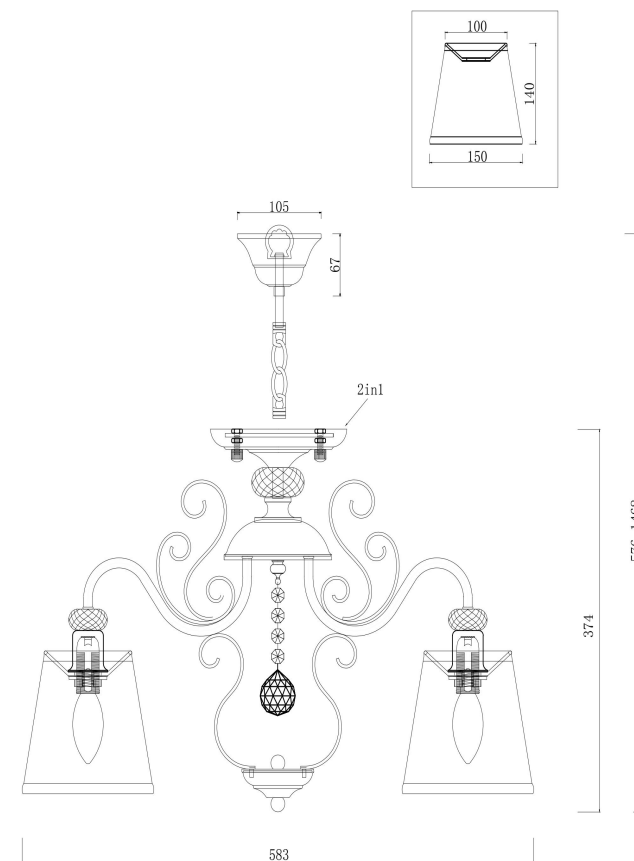

freya

Инструкция FR2405-PL-03-BZ

3xE14 40W

Модель: FR2405-PL-03-BZ

Коллекция: Classic

Серия: Driana

Потолочный светильник