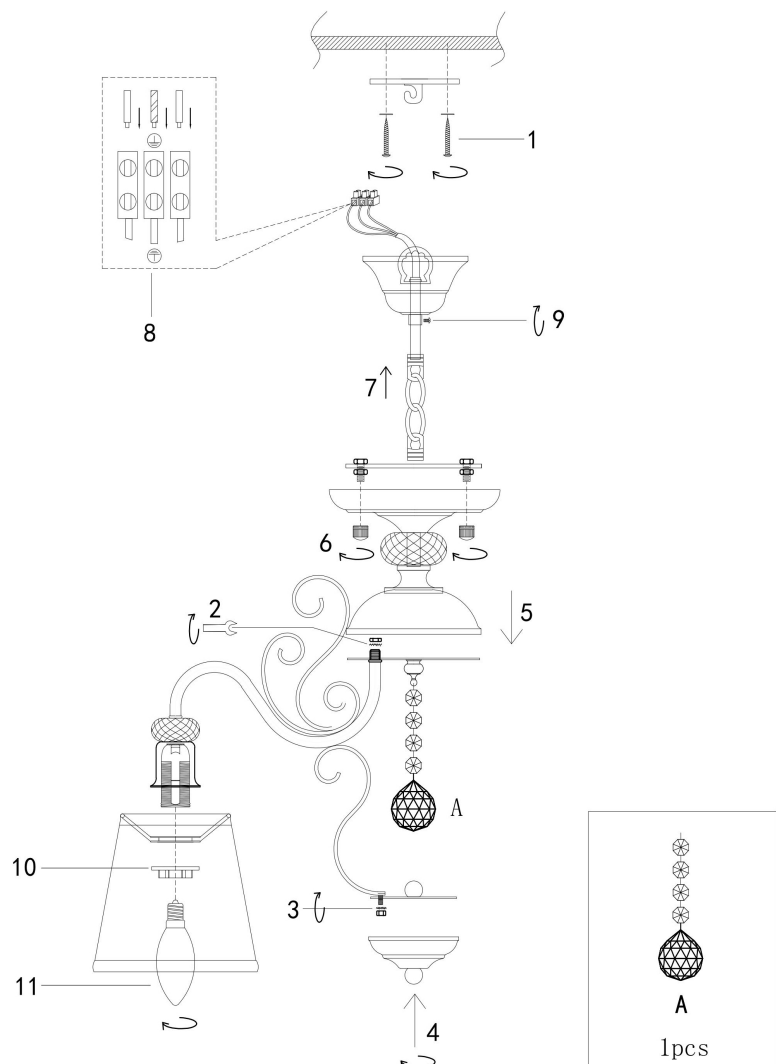

freya

Инструкция FR2405-PL-03-BZ

3xE14 40W

Модель: FR2405-PL-03-BZ

Коллекция: Classic

Серия: Driana

Потолочный светильник