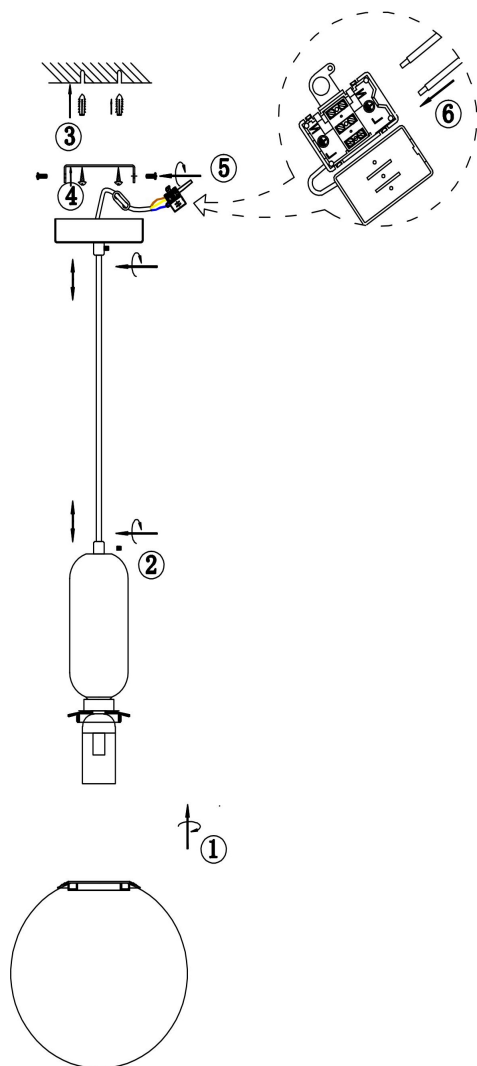

## Инструкция FR5136PL-01BS

1xE14 40W

Модель: FR5136PL-01BS  
Коллекция: Modern  
Серия: Felice  
Подвесной светильник