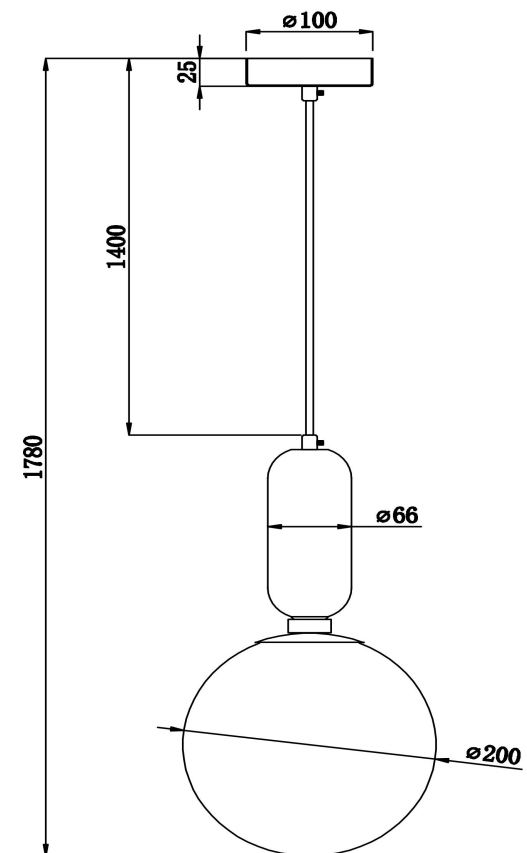

## Инструкция FR5136PL-01BS

1xE14 40W

Модель: FR5136PL-01BS  
Коллекция: Modern  
Серия: Felice  
Подвесной светильник