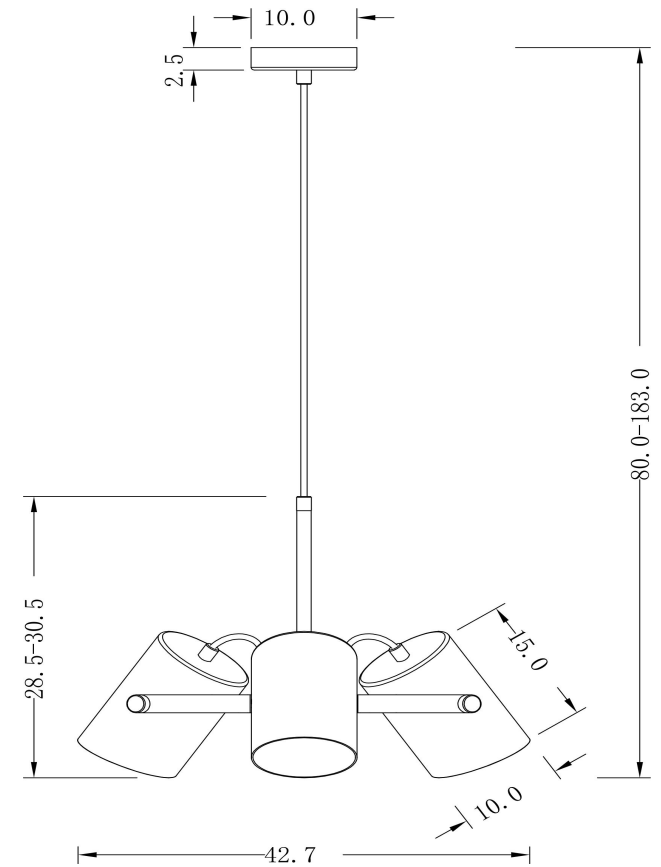

freya

Инструкция FR4004PL-03BBS

3xE27 25W

Модель: FR4004PL-03BBS
Коллекция: Loft
Серия: Elori
Подвесной светильник