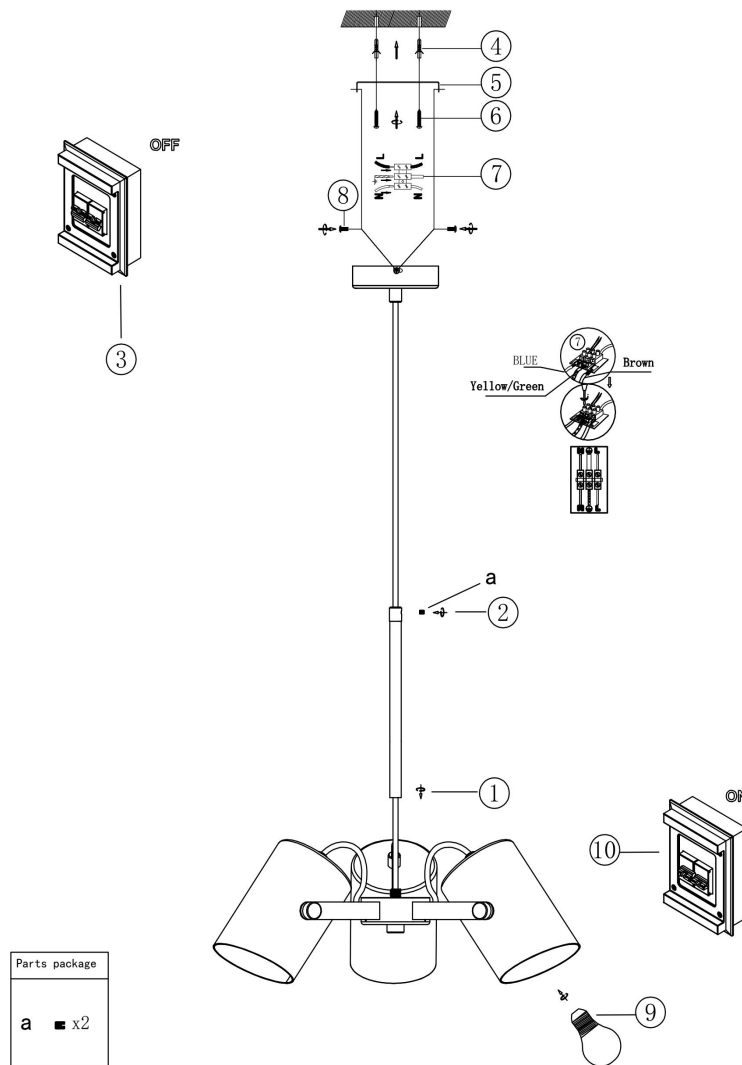

freya

Инструкция FR4004PL-03BBS

3xE27 25W

Модель: FR4004PL-03BBS
Коллекция: Loft
Серия: Elori
Подвесной светильник