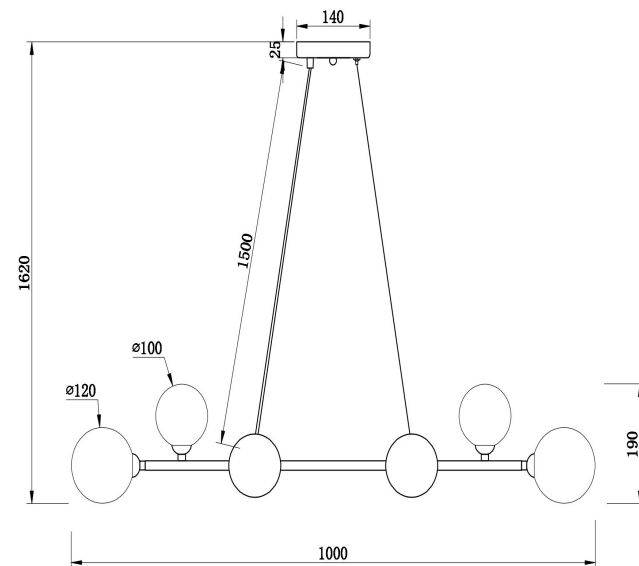

freya

Инструкция FR5222PL-08B

8xG9 25W

Модель: FR5222PL-08B

Коллекция: Modern

Серия: Globos

 Подвесной светильник