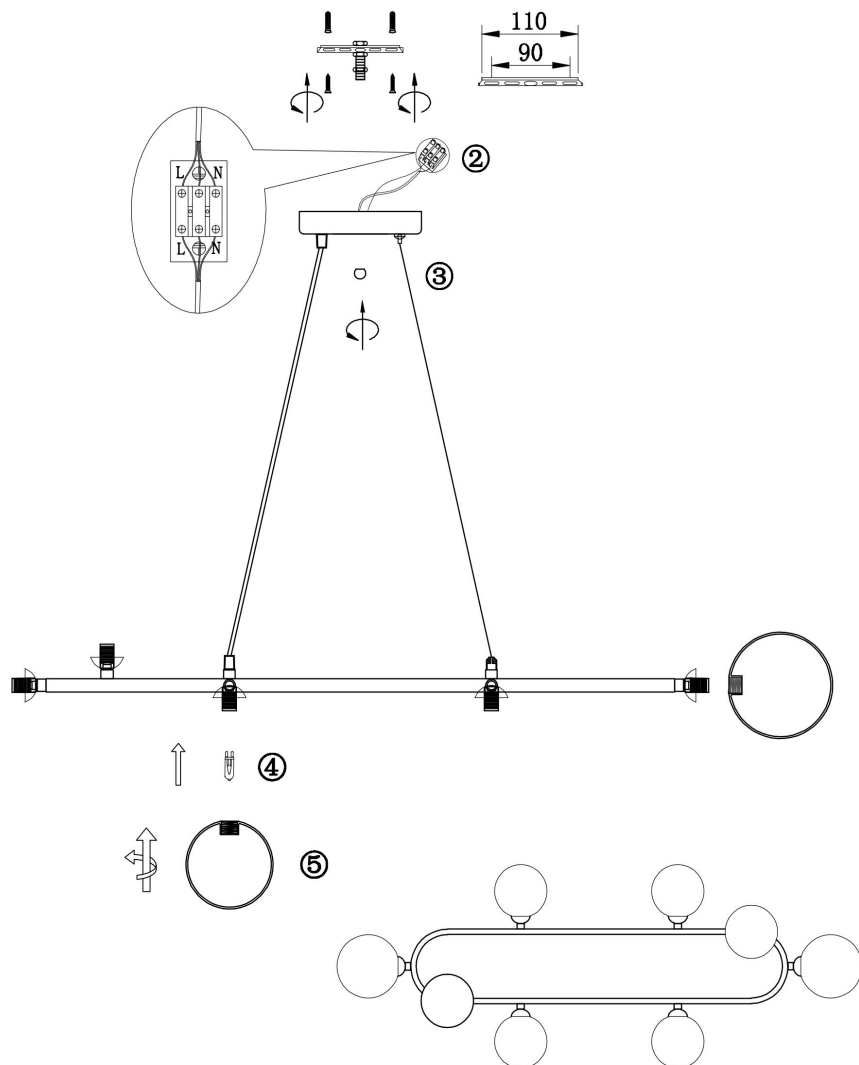

freya

Инструкция FR5222PL-08B

8xG9 25W

Модель: FR5222PL-08B

Коллекция: Modern

Серия: Globos

 Подвесной светильник