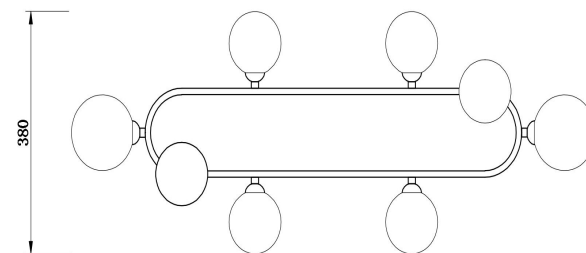

freya

Инструкция FR5222PL-08B

8xG9 25W

Модель: FR5222PL-08B

Коллекция: Modern

Серия: Globos

 Подвесной светильник