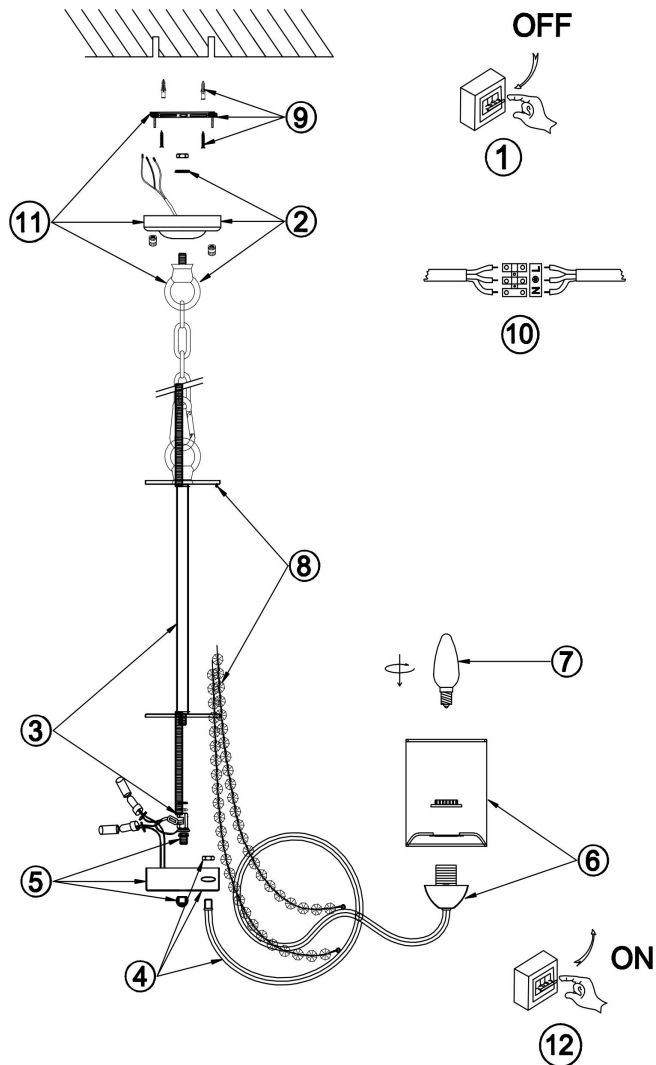

## Инструкция FR2036PL-08G

8xE14 40W

Модель: FR2036PL-08G  
Коллекция: Classic  
Серия: Bonadonna  
Подвесной светильник