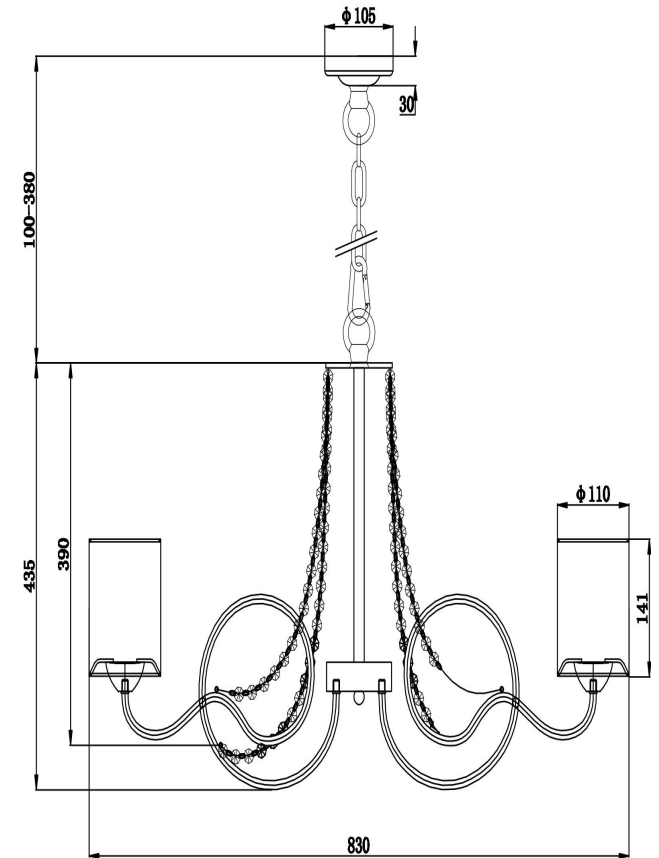

## Инструкция FR2036PL-08G

8xE14 40W

Модель: FR2036PL-08G  
Коллекция: Classic  
Серия: Bonadonna  
Подвесной светильник