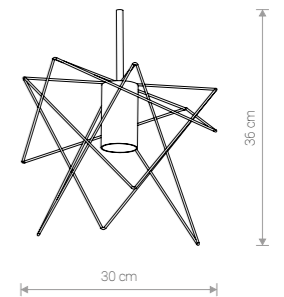

CAMELEON GSTAR

electroplated brass, painted steel /
stal mosiądzowana, stal lakierowana /
латунная сталь, лакированная сталь

8576 ● G/BL

works with / zastosuj z / применять с

📍 1× CAMELEON CABLE GU10