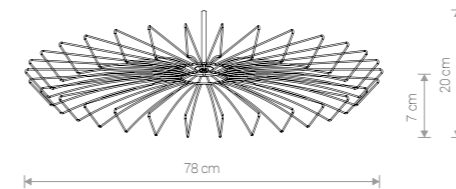

CAMELEON  
CANOPY F  
8547 BL

CAMELEON UMBRELLA  
8575 G/BL

CAMELEON UMBRELLA  
8574 BL

## CAMELEON UMBRELLA

electroplated brass, painted steel /  
stal mosiądzowana, stal lakierowana /  
латунная сталь, лакированная сталь

8575 ● G/BL

works with / zastosuj z / применять с

📍 1× CAMELEON CABLE E27