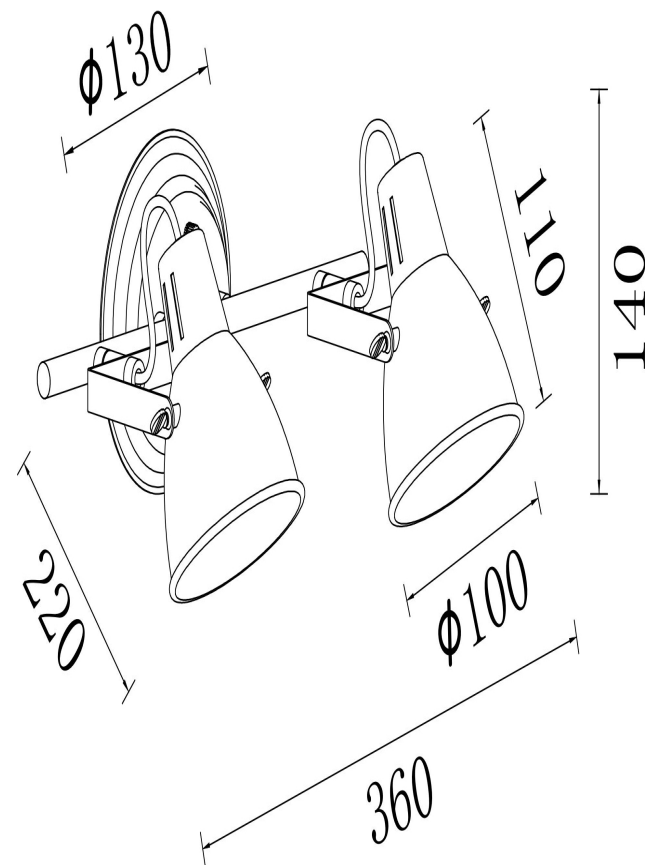

freya

Инструкция FR4276-CW-02-B

2x E14 40W

Модель: FR4276-CW-02-B

Коллекция: Loft

Ibvi
Встраиваемый светильник