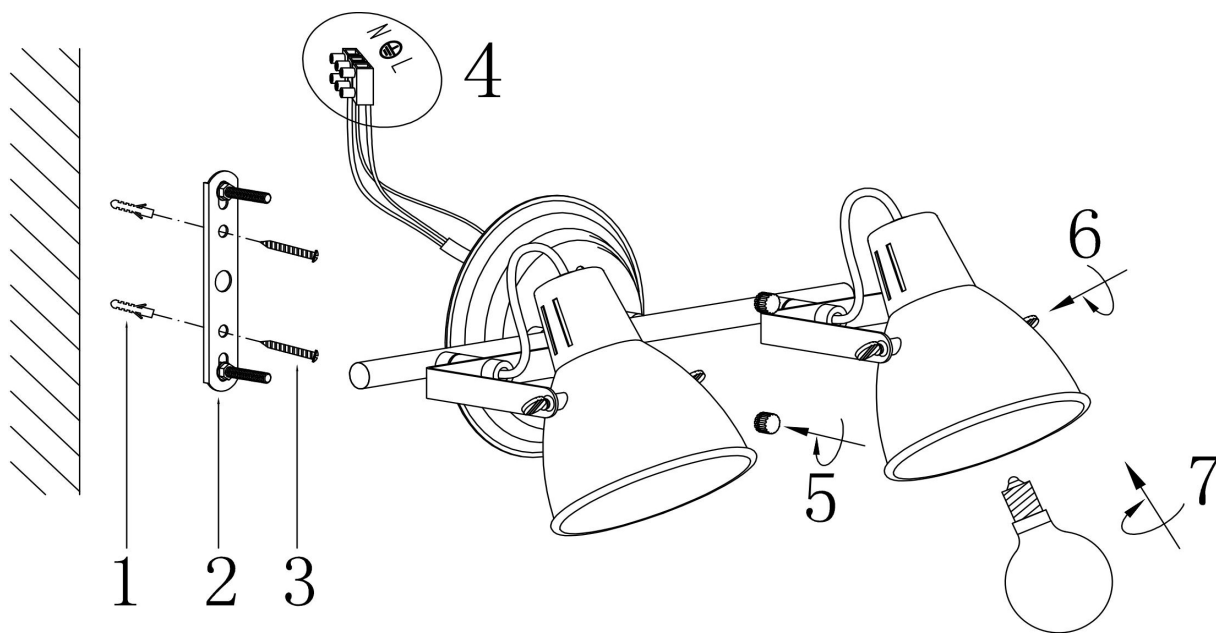

freya

Инструкция FR4276-CW-02-B

2x E14 40W

Модель: FR4276-CW-02-B

Коллекция: Loft

Ibvi
Встраиваемый светильник