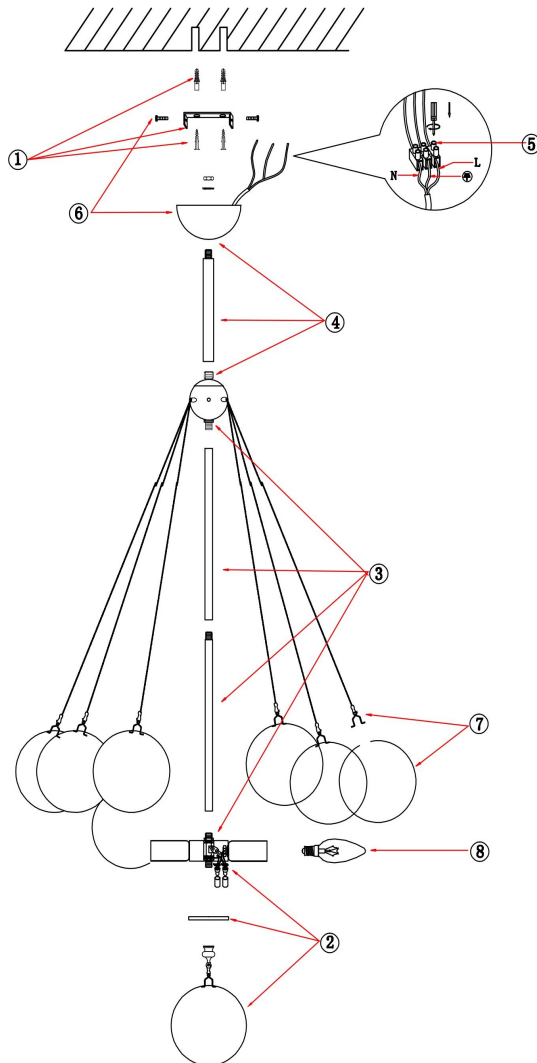

freya

Инструкция FR5231PL-06CH

6xE14 60W

Модель: FR5231PL-06CH
Коллекция: Modern
Серия: Fiesta
Подвесной светильник