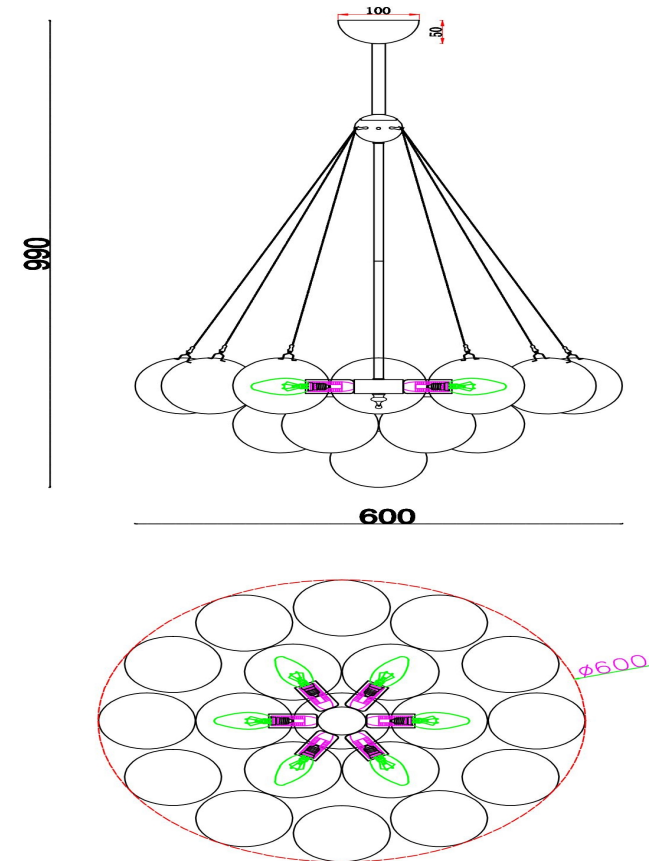

freya

Инструкция FR5231PL-06CH

6xE14 60W

Модель: FR5231PL-06CH
Коллекция: Modern
Серия: Fiesta
Подвесной светильник