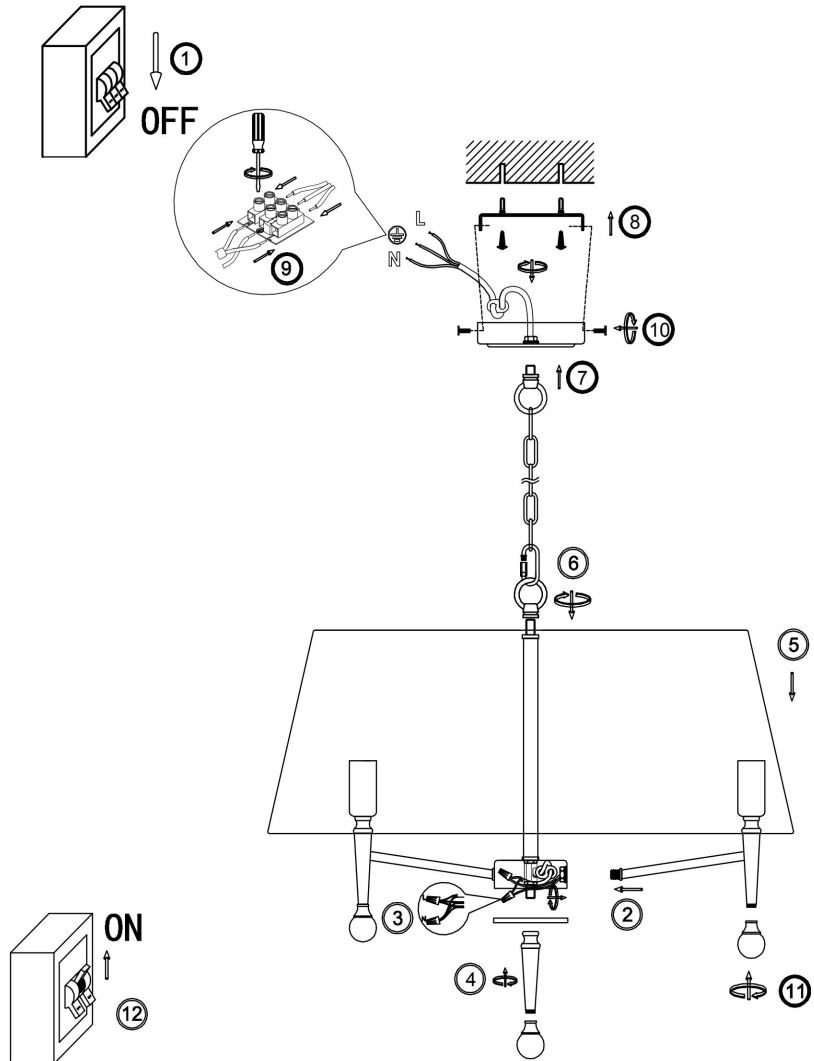

## Инструкция FR5190PL-05BS1

5x E14 40W

Модель: FR5190PL-05BS1  
Коллекция: Classic  
Серия: Rosemary  
Подвесной светильник