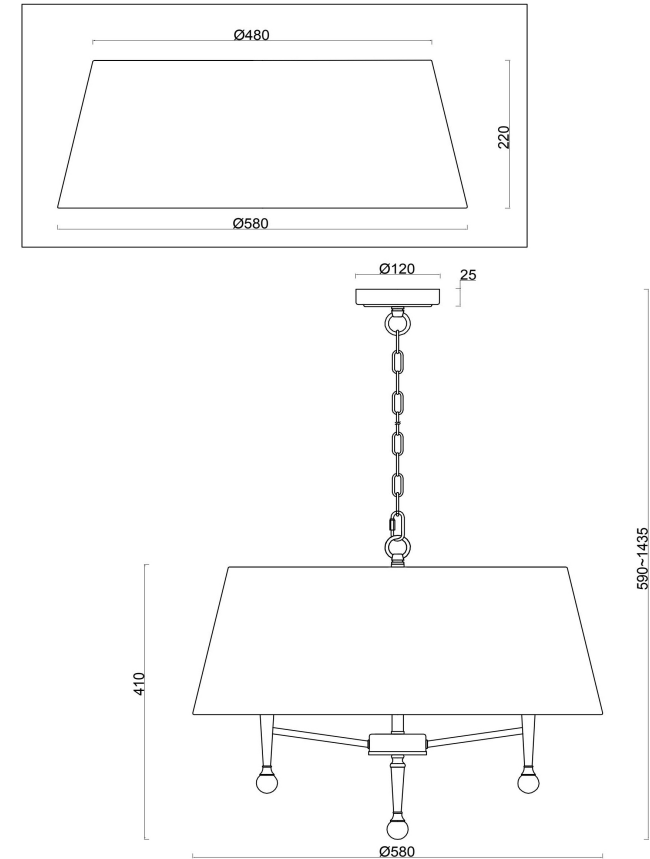

## Инструкция FR5190PL-05BS1

5x E14 40W

Модель: FR5190PL-05BS1  
Коллекция: Classic  
Серия: Rosemary  
Подвесной светильник