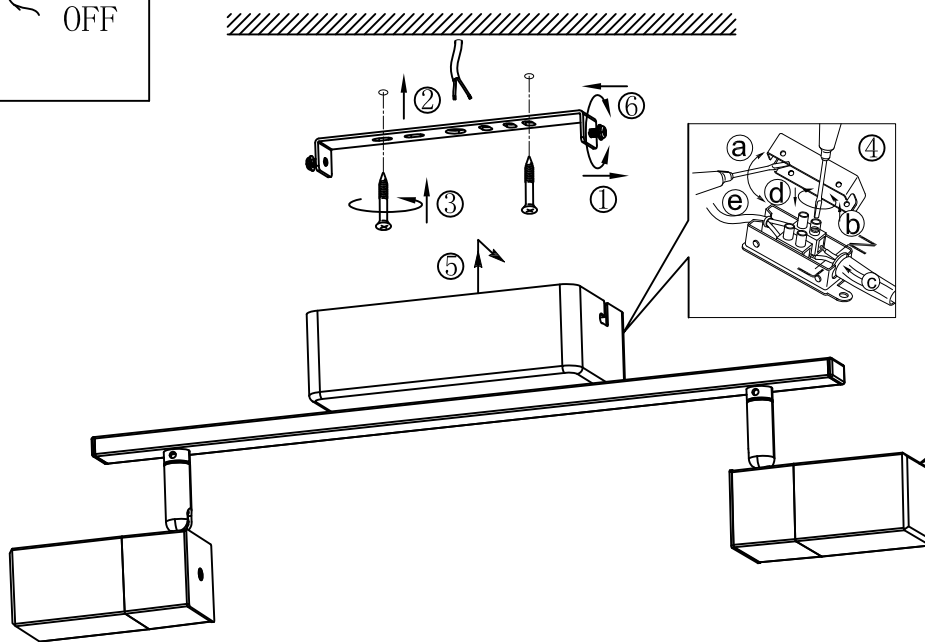

B

BLA95293

A5印刷

 东莞东进照明有限公司		名称	2016-082B LED两头管灯		
绘图	李平松		货号	95293	
校对			通用		
检查		版次	V:1.0	货号	
审核		日期	20151222		