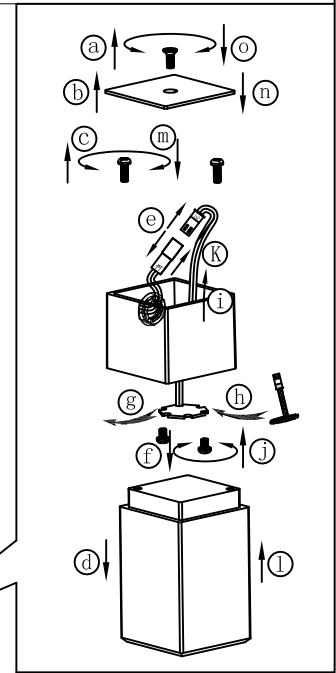

B

BLA95293

A5印刷

 东莞东进照明有限公司		名称	2016-082B LED两头管灯		
绘图	李平松		货号	95293	
校对			通用		
检查		版次	V:1.0	货号	
审核		日期	20151222		