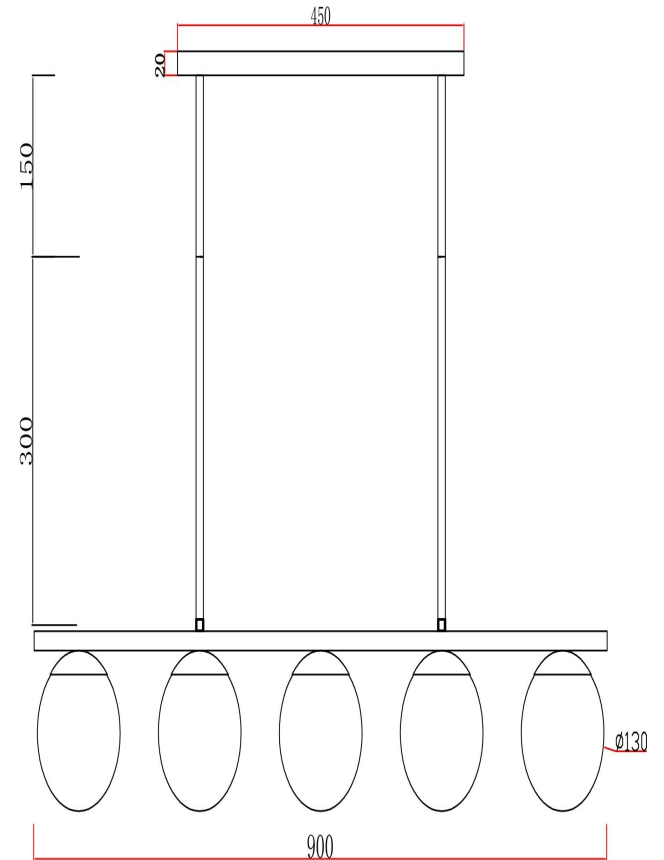

freya

Инструкция FR5199PL-05BS

5xE27 60W

Модель: FR5199PL-05BS
Коллекция: Modern
Серия: Zing
Подвесной светильник