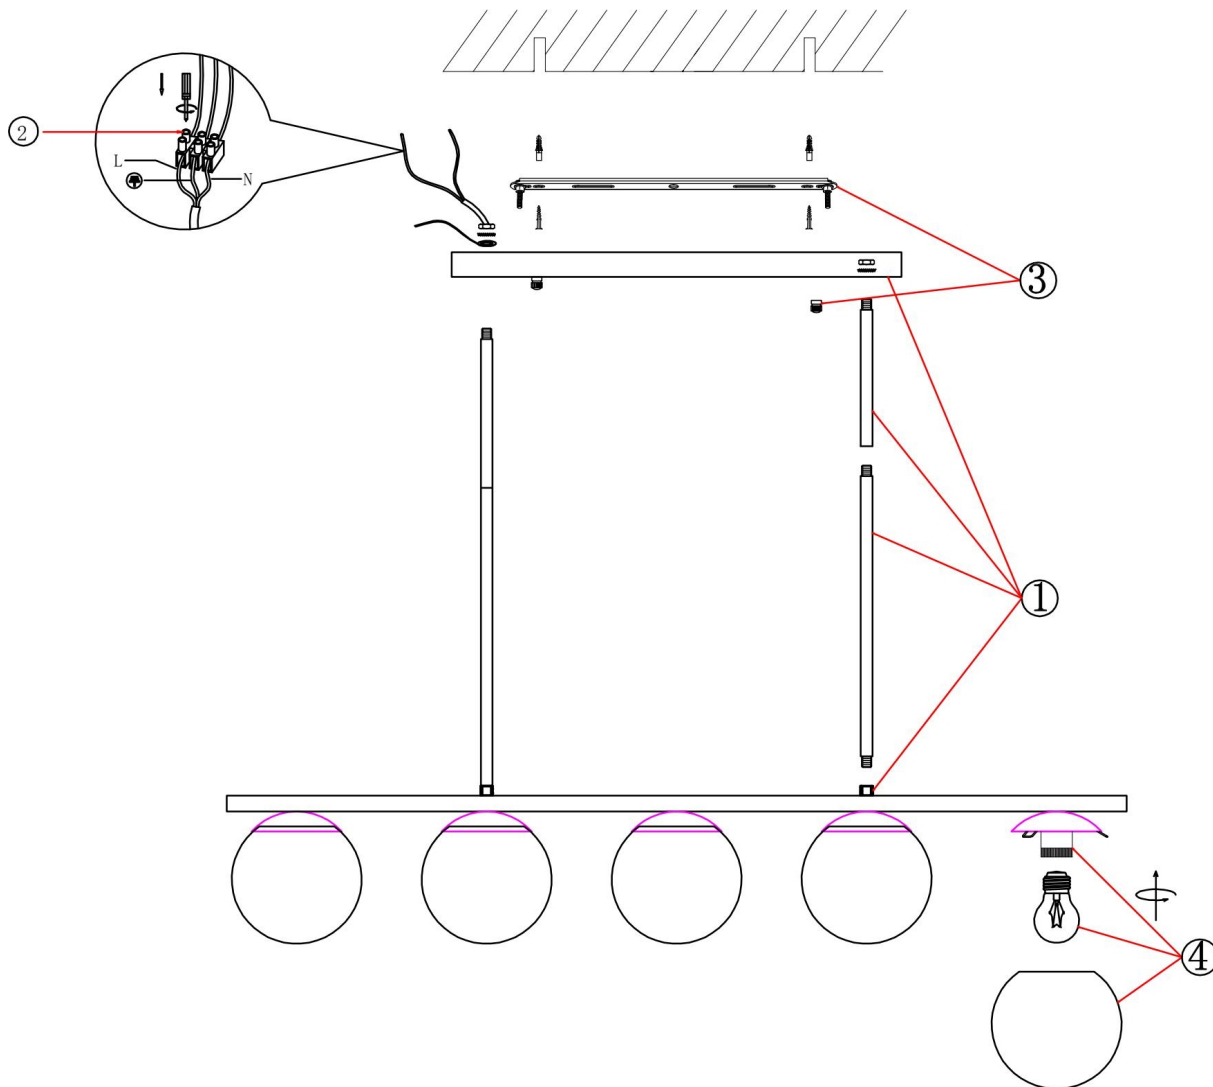

freya

Инструкция FR5199PL-05BS

5xE27 60W

Модель: FR5199PL-05BS
Коллекция: Modern
Серия: Zing
Подвесной светильник