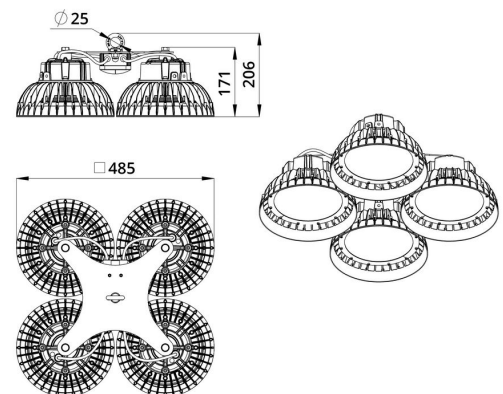

Технические данные

Светодиодный светильник ПромЛед Профи Нео
480 Эко ×4 М 4000К 120°

1. Описание серии

Серия подвесных светодиодных светильников для освещения промышленных цехов и производственных площадок, складских помещений, спортивных объектов и прочих площадей с высокими потолками.

2. КСС и Габаритный чертеж

Кривая силы света

Габаритный чертеж

3. Основные технические данные и характеристики

Характеристики	Значение
Мощность, [Вт ±10%]:	480
Световой поток светильника, [лм ±5%]:	82 800
Номинальная коррелированная цветовая температура по ГОСТ 34819-2021, [К]:	4 000
Тип кривой силы света:	полуширокая
Угол излучения, [°]:	120
Индекс цветопередачи (CRI), не менее:	70
Род тока:	AC
Коэффициент пульсации (Кп), не более, [%]:	1
Напряжение питания, [В]:	~90-305
Частота напряжения электропитания, [Гц ±10%]:	50
Коэффициент мощности (Pф), не менее:	0,98
Класс защиты от поражения электрическим током (по ГОСТ IEC 60598-1-2017):	I
Рекомендуемая высота установки, [м]:	3-50
Степень защиты от пыли и влаги (по ГОСТ IEC 60598-1-2017):	IP67
Климатическое исполнение (по ГОСТ 15150-69):	УХЛ1
Температура эксплуатации, [°С]:	от -60 до +50
Срок службы светильника, не менее, [лет]:	12
Срок службы светодиодов, не менее, [ч]:	100 000
Гарантийный срок на светильник, [мес.]:	36
Материал корпуса:	Сплав алюминия, литой под давлением
Материал рассеивателя:	
Цвет покраски:	RAL9005
Габаритные размеры, не более, [мм]:	485×485×205
Тип крепления:	подвесной
Масса, [кг]:	9,8