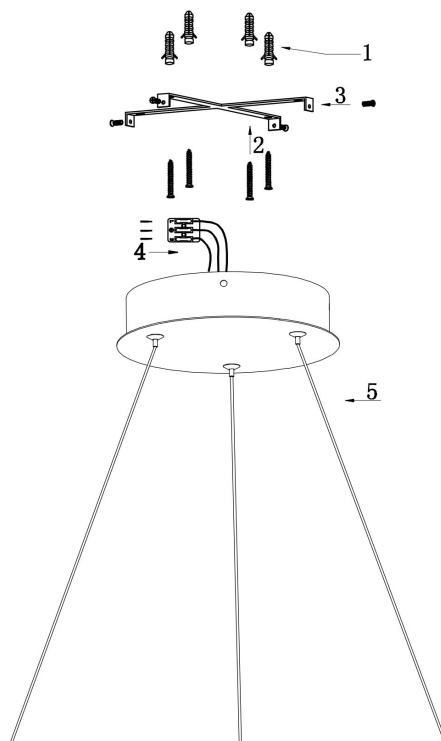

由 Autodesk 教育版产品制作

由 Autodesk 教育版产品制作

由 Autodesk 教育版产品制作

由 Autodesk 教育版产品制作

由 Autodesk 教育版产品制作

由 Autodesk 教育版产品制作

MAX 51W
3 000 Lumen

Модель: MOD058PL-L42B3K
Коллекция: Modern
Серия: Rim
Подвесной светильник