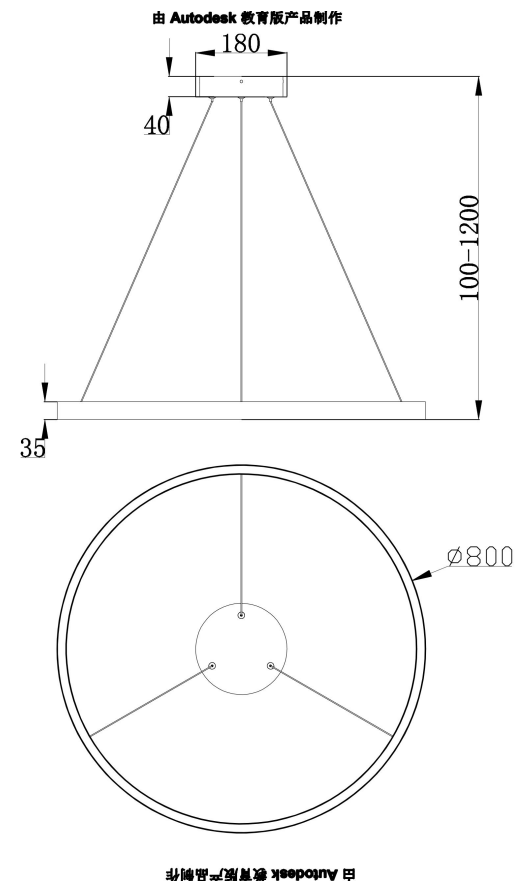

由 Autodesk 教育版产品制作

由 Autodesk 教育版产品制作

由 Autodesk 教育版产品制作

由 Autodesk 教育版产品制作

由 Autodesk 教育版产品制作

由 Autodesk 教育版产品制作

MAX 51W
3 000 Lumen

Модель: MOD058PL-L42B3K
Коллекция: Modern
Серия: Rim
Подвесной светильник