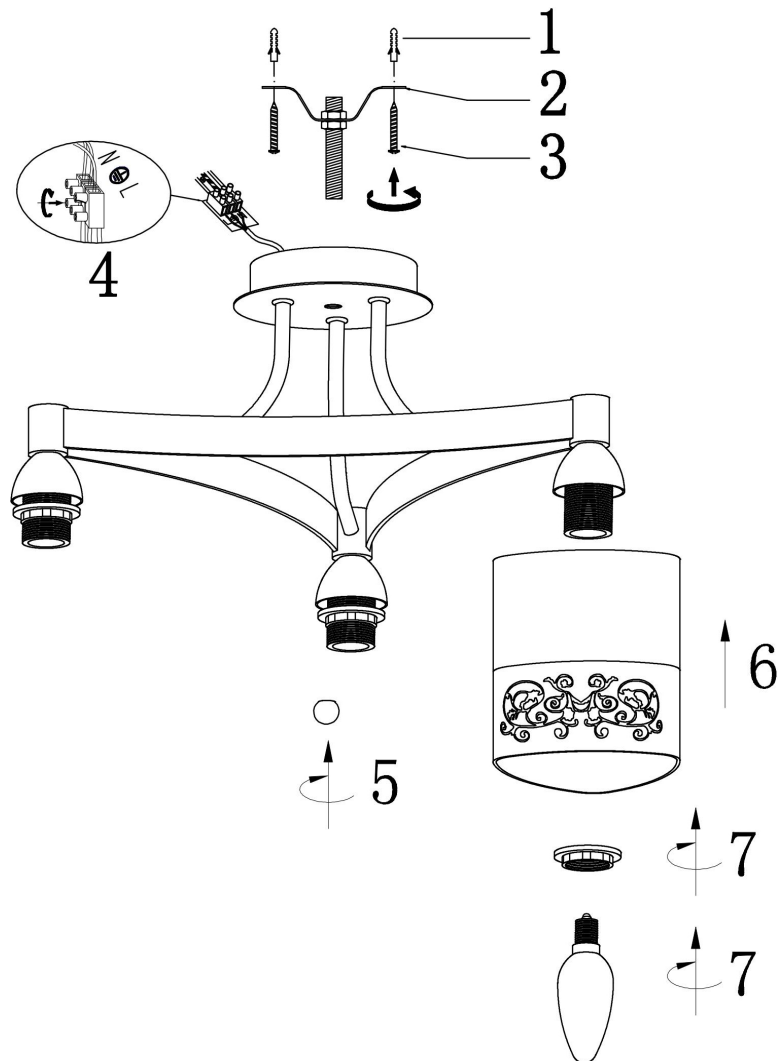

freya

Инструкция FR5475CL-03CH

Модель: FR5475CL-03CH
Коллекция: Modern
Серия: Tasmania
Потолочный светильник