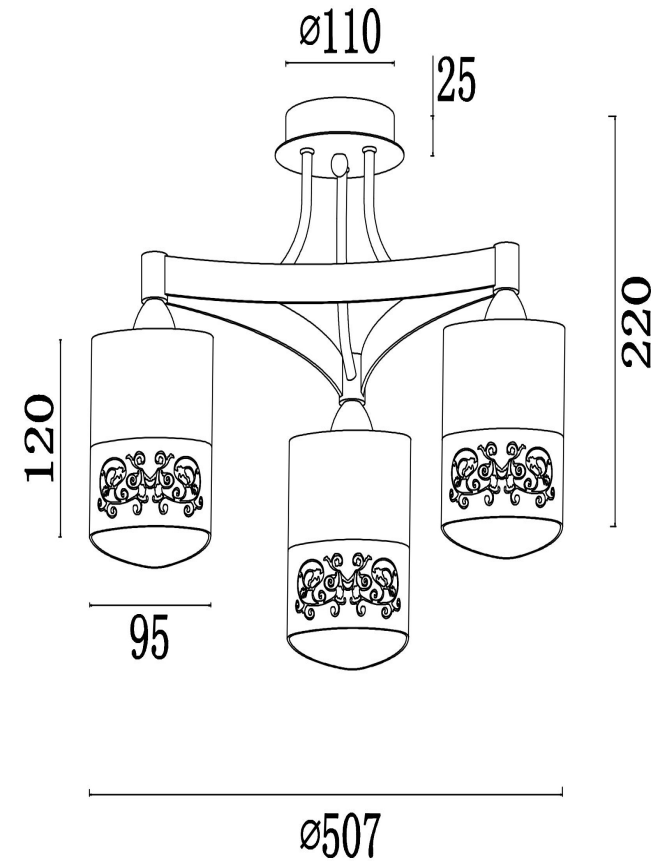

freya

Инструкция FR5475CL-03CH

Модель: FR5475CL-03CH
Коллекция: Modern
Серия: Tasmania
Потолочный светильник