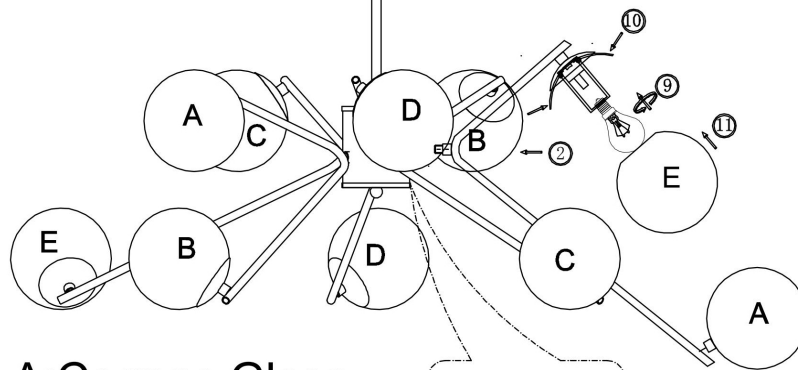

freya

Инструкция FR5083PL-10CH

A:Cognac Glass
B:Smoke Glass
C:Blue Glass
D:Green Glass
E:Purple Glass

10xE14 40W

Модель: FR5083PL-10CH
Коллекция: Modern
Серия: Nancy
Подвесной светильник