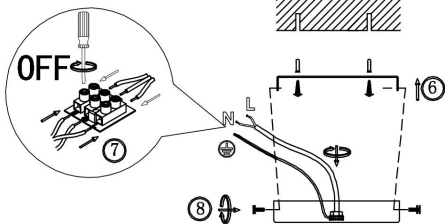

freya

Инструкция FR5083PL-10CH

A:Cognac Glass
B:Smoke Glass
C:Blue Glass
D:Green Glass
E:Purple Glass

10xE14 40W

Модель: FR5083PL-10CH
Коллекция: Modern
Серия: Nancy
Подвесной светильник