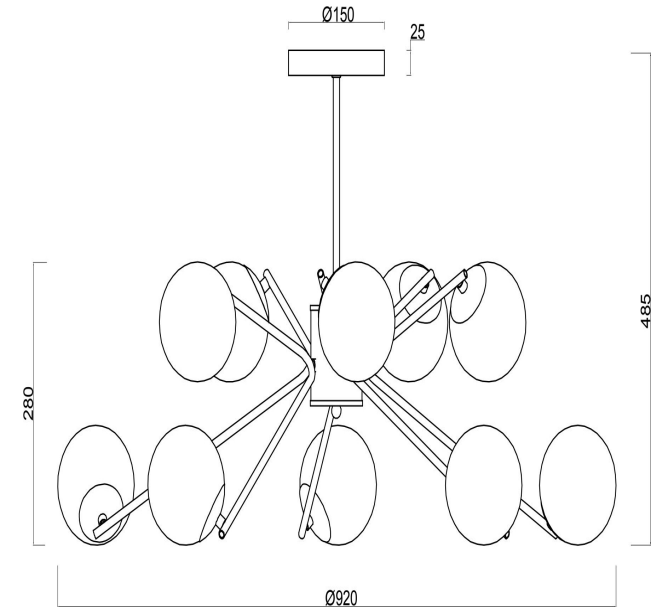

freya

Инструкция FR5083PL-10CH

A:Cognac Glass
B:Smoke Glass
C:Blue Glass
D:Green Glass
E:Purple Glass

10xE14 40W

Модель: FR5083PL-10CH
Коллекция: Modern
Серия: Nancy
Подвесной светильник