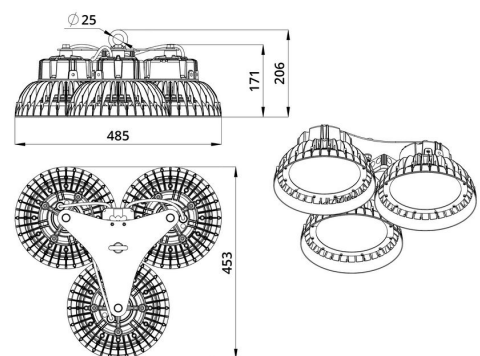

2. КСС и Габаритный чертеж

Кривая силы света

Габаритный чертеж

3. Основные технические данные и характеристики

Характеристики	Значение
Мощность, [Вт ±10%]:	360
Световой поток светильника, [лм ±5%]:	62 100
Номинальная коррелированная цветовая температура по ГОСТ 34819-2021, [К]:	4 000
Тип кривой силы света:	полуширокая
Угол излучения, [°]:	120
Индекс цветопередачи (CRI), не менее:	70
Род тока:	AC
Коэффициент пульсации (Кп), не более, [%]:	1
Напряжение питания, [В]:	~90-305
Частота напряжения электропитания, [Гц ±10%]:	50
Коэффициент мощности (Pф), не менее:	0,98
Класс защиты от поражения электрическим током (по ГОСТ IEC 60598-1-2017):	I
Рекомендуемая высота установки, [м]:	3-50
Степень защиты от пыли и влаги (по ГОСТ IEC 60598-1-2017):	IP67
Климатическое исполнение (по ГОСТ 15150-69):	УХЛ1
Температура эксплуатации, [°С]:	от -60 до +50
Срок службы светильника, не менее, [лет]:	12
Срок службы светодиодов, не менее, [ч]:	100 000
Гарантийный срок на светильник, [мес.]:	36
Материал корпуса:	Сплав алюминия, литой под давлением
Материал рассеивателя:	
Цвет покраски:	RAL9005
Габаритные размеры, не более, [мм]:	485×453×205
Тип крепления:	подвесной
Масса, [кг]:	7,6