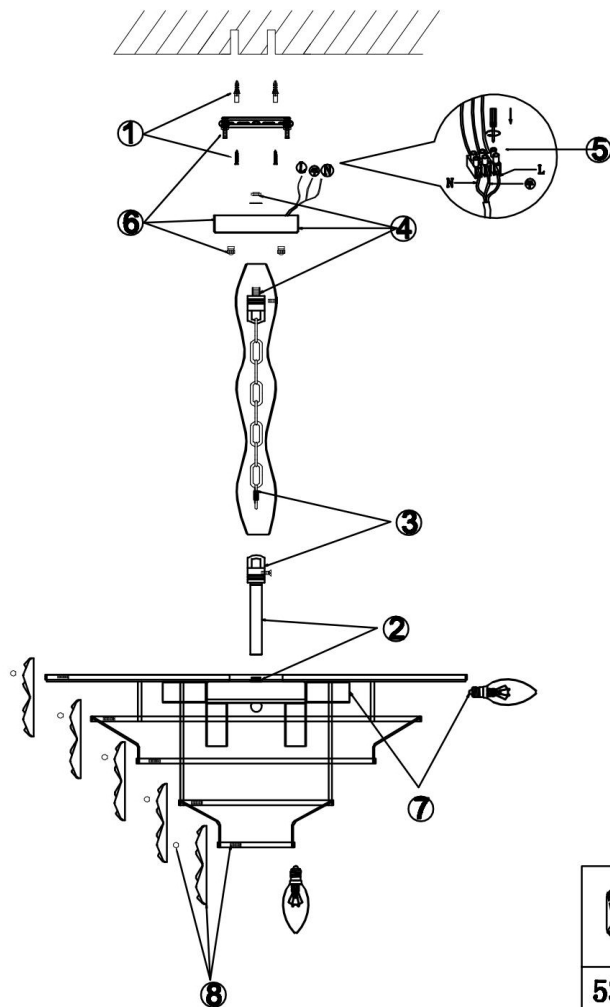

freya

Инструкция FR1004PL-12CH

12xE14 60W

Модель: FR1004PL-12CH
Коллекция: Crystal
Серия: Molly
Подвесной светильник