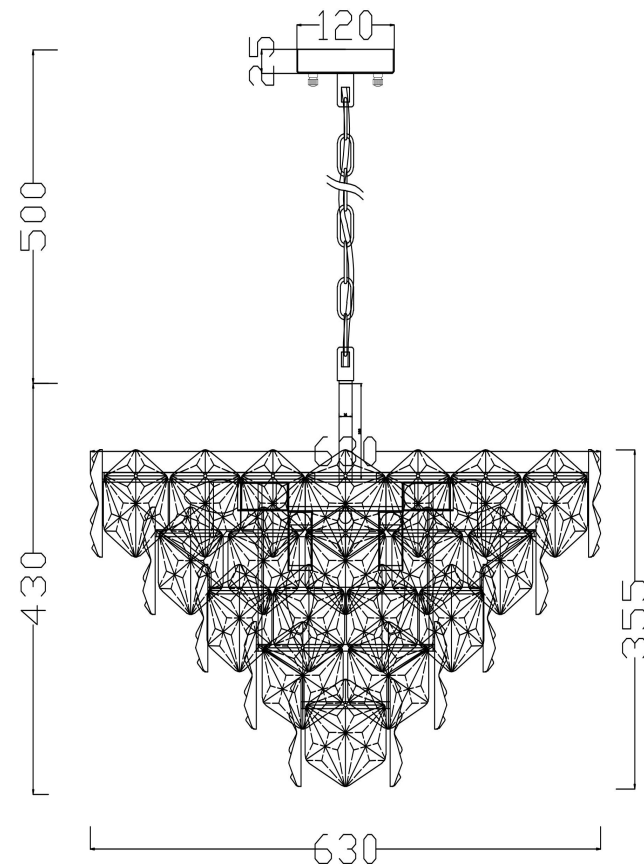

freya

Инструкция FR1004PL-12CH

12xE14 60W

Модель: FR1004PL-12CH
Коллекция: Crystal
Серия: Molly
Подвесной светильник