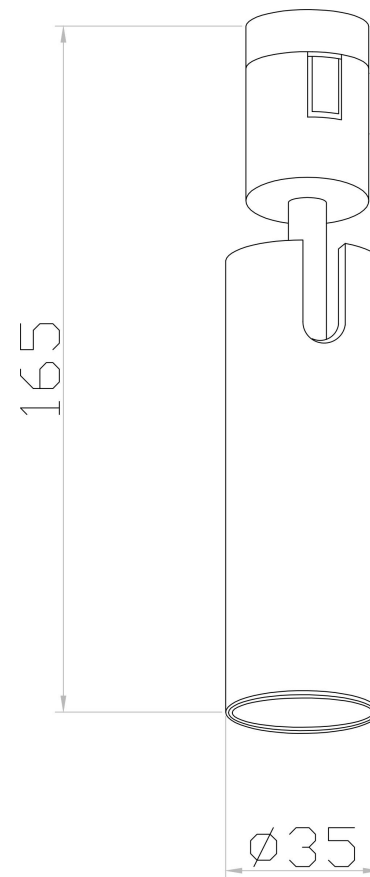

①

MAX 5W  
200 Lumen

Модель: TR144-1-5W3K-W-B  
Коллекция: Magnetic track system

Focus Led  
Трековый светильник