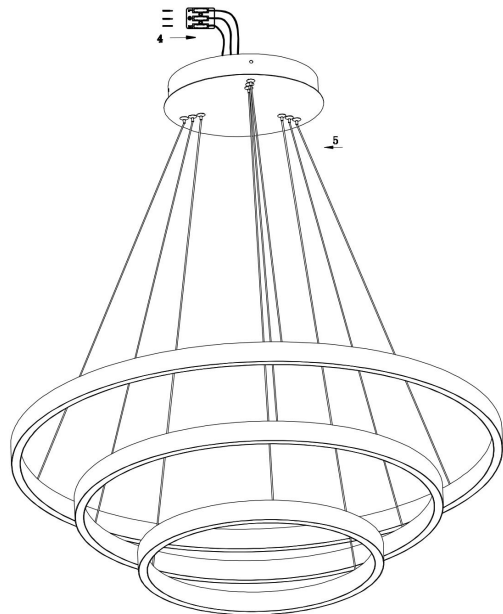

由 Autodesk 教育版产品制作

由 Autodesk 教育版产品制作

由 Autodesk 教育版产品制作

由 Autodesk 教育版产品制作

MAX 115W
6 100 Lumen

Модель: MOD058PL-L100B3K
Коллекция: Modern
Серия: Rim
Подвесной светильник