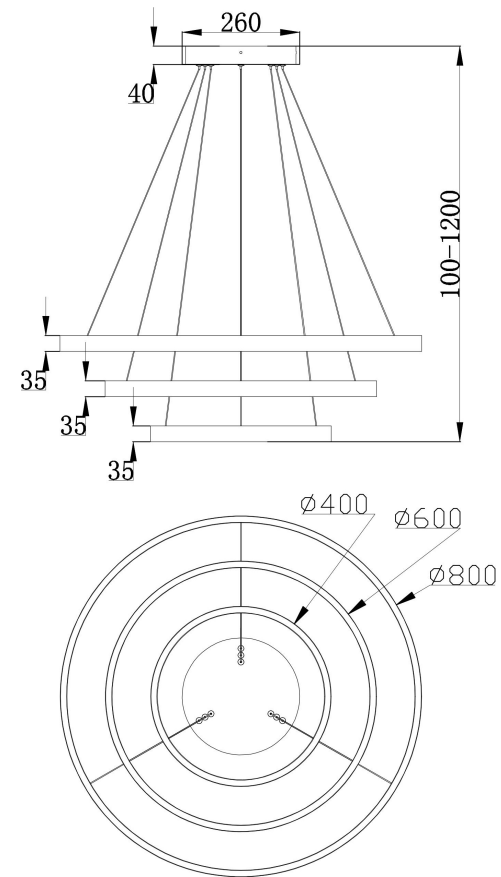

由 Autodesk 教育版产品制作

由 Autodesk 教育版产品制作

由 Autodesk 教育版产品制作

由 Autodesk 教育版产品制作

MAX 115W
6 100 Lumen

Модель: MOD058PL-L100B3K
Коллекция: Modern
Серия: Rim
Подвесной светильник