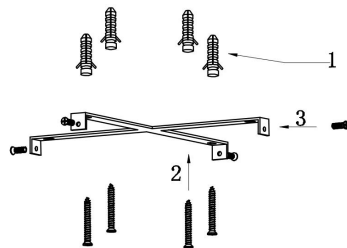

由 Autodesk 教育版产品制作

由 Autodesk 教育版产品制作

由 Autodesk 教育版产品制作

由 Autodesk 教育版产品制作

MAX 115W
6 100 Lumen

Модель: MOD058PL-L100B3K
Коллекция: Modern
Серия: Rim
Подвесной светильник