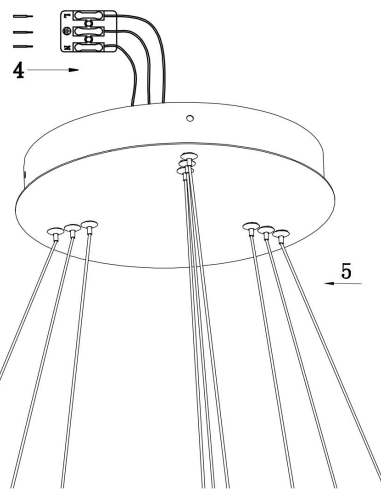

由 Autodesk 教育版产品制作

由 Autodesk 教育版产品制作

由 Autodesk 教育版产品制作

由 Autodesk 教育版产品制作

MAX 115W
6 100 Lumen

Модель: MOD058PL-L100B3K
Коллекция: Modern
Серия: Rim
Подвесной светильник