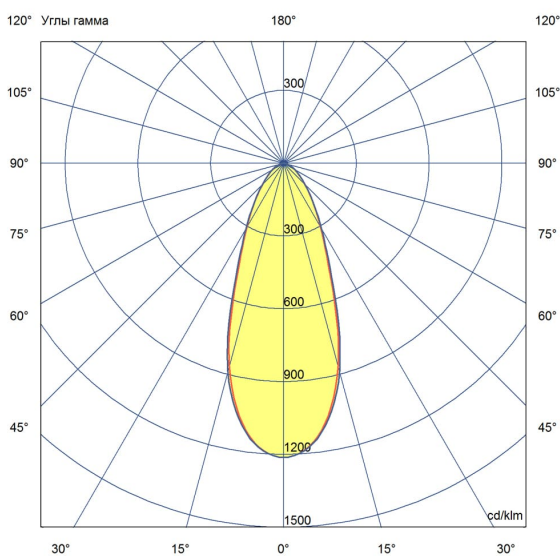

Технические данные

Светодиодный светильник ПромЛед Профи v3.0
Мультилинза 150 4000К 40°

1. Описание серии

Серия подвесных светодиодных светильников для освещения промышленных цехов и складов, торговых помещений, спортивных объектов, развлекательных центров и пр.

2. КСС и Габаритный чертеж

Кривая силы света

Габаритный чертеж

3. Основные технические данные и характеристики

Характеристики	Значение
Мощность, [Вт ±10%]:	150
Световой поток светильника, [лм ±5%]:	25 500
Номинальная коррелированная цветовая температура по ГОСТ 34819-2021, [К]:	4 000
Тип кривой силы света:	концентрированная
Угол излучения, [°]:	40
Индекс цветопередачи (CRI), не менее:	70
Род тока:	AC
Коэффициент пульсации (Кп), не более, [%]:	1
Напряжение питания, [В]:	~176-264
Частота напряжения электропитания, [Гц ±10%]:	50
Коэффициент мощности (P _f), не менее:	0,98
Класс защиты от поражения электрическим током (по ГОСТ IEC 60598-1-2017):	I
Рекомендуемая высота установки, [м]:	5-30
Степень защиты от пыли и влаги (по ГОСТ IEC 60598-1-2017):	IP65
Климатическое исполнение (по ГОСТ 15150-69):	УХЛ2
Температура эксплуатации, [°C]:	от -60 до +50
Срок службы светильника, не менее, [лет]:	12
Срок службы светодиодов, не менее, [ч]:	100 000
Гарантийный срок на светильник, [мес.]:	60
Материал оптического элемента:	УФ-стабилизированный поликарбонат
Материал корпуса:	Экструдированный сплав алюминия
Цвет покраски:	-
Габаритные размеры, не более, [мм]:	Ø293×150
Тип крепления:	подвесной
Масса, [кг]:	3,4