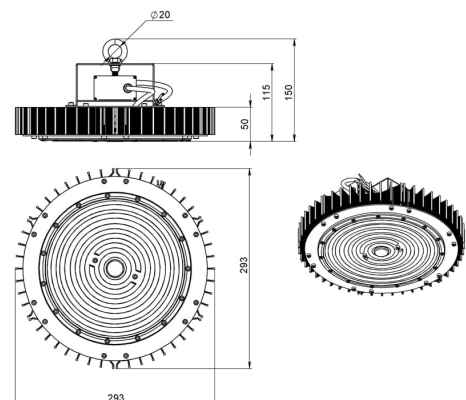

2. КСС и Габаритный чертеж

Кривая силы света

Габаритный чертеж

3. Основные технические данные и характеристики

Характеристики	Значение
Мощность, [Вт ±10%]:	150
Световой поток светильника, [лм ±5%]:	25 500
Номинальная коррелированная цветовая температура по ГОСТ 34819-2021, [К]:	4 000
Тип кривой силы света:	концентрированная
Угол излучения, [°]:	40
Индекс цветопередачи (CRI), не менее:	70
Род тока:	AC
Коэффициент пульсации (Кп), не более, [%]:	1
Напряжение питания, [В]:	~176-264
Частота напряжения электропитания, [Гц ±10%]:	50
Коэффициент мощности (P _f), не менее:	0,98
Класс защиты от поражения электрическим током (по ГОСТ IEC 60598-1-2017):	I
Рекомендуемая высота установки, [м]:	5-30
Степень защиты от пыли и влаги (по ГОСТ IEC 60598-1-2017):	IP65
Климатическое исполнение (по ГОСТ 15150-69):	УХЛ2
Температура эксплуатации, [°C]:	от -60 до +50
Срок службы светильника, не менее, [лет]:	12
Срок службы светодиодов, не менее, [ч]:	100 000
Гарантийный срок на светильник, [мес.]:	60
Материал оптического элемента:	УФ-стабилизированный поликарбонат
Материал корпуса:	Экструдированный сплав алюминия
Цвет покраски:	-
Габаритные размеры, не более, [мм]:	Ø293×150
Тип крепления:	подвесной
Масса, [кг]:	3,4