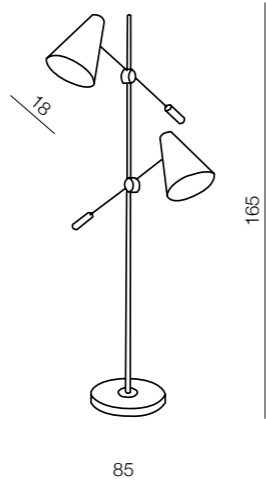

Kaja

310

1 WHITE

2 BLACK

Kaja

- 1 AZ2863 (white)
- 2 AZ1082 (black)

2x E27 Max 40W
metal/aluminium

Svea

311

Svea

AZ1023
(black)
3x E27 MAX 40W
metal/fabric