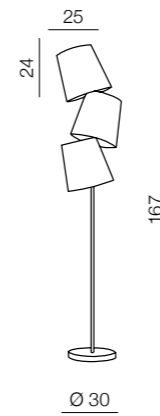

Kaja

310

1 WHITE

2 BLACK

Kaja

- 1 AZ2863 (white)
- 2 AZ1082 (black)

2x E27 Max 40W
metal/aluminium

Svea

311

Svea

AZ1023
(black)
3x E27 MAX 40W
metal/fabric