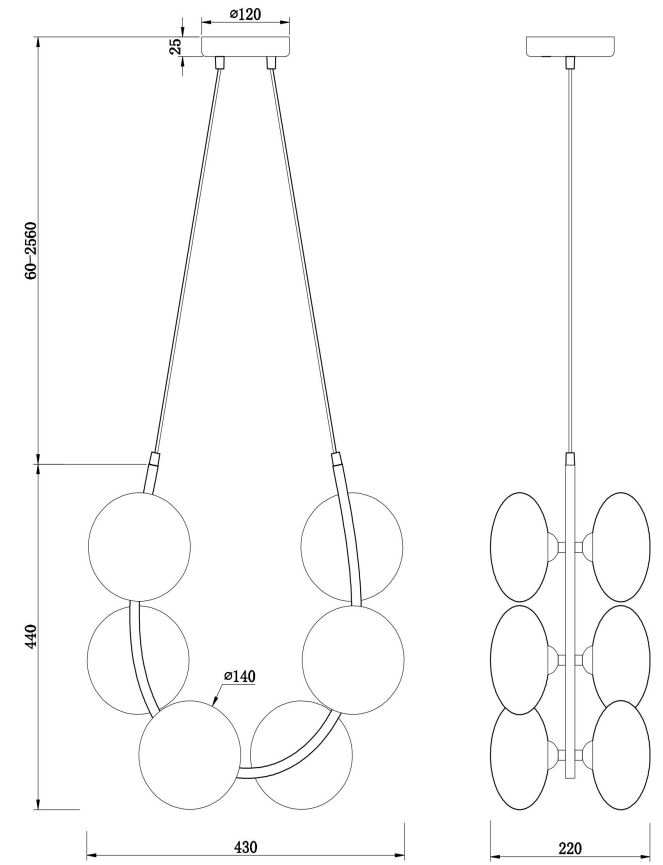

## Инструкция FR4005PL-06B2

6xG9 25W

Модель: FR4005PL-06B2  
Коллекция: Loft  
Серия: Perlina  
Подвесной светильник