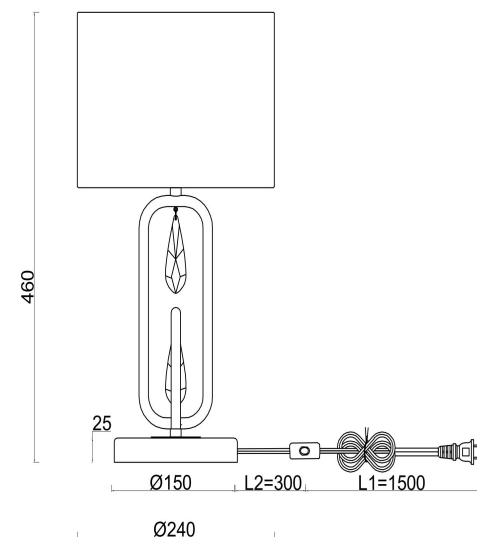

freya

Инструкция FR1007TL-01N

1xE14 40W

Модель: FR1007TL-01N
Коллекция: Crystal
Серия: Riverside
Настольная лампа