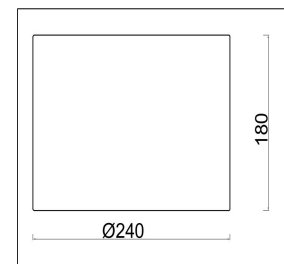

freya

Инструкция FR1007TL-01N

1xE14 40W

Модель: FR1007TL-01N
Коллекция: Crystal
Серия: Riverside
Настольная лампа