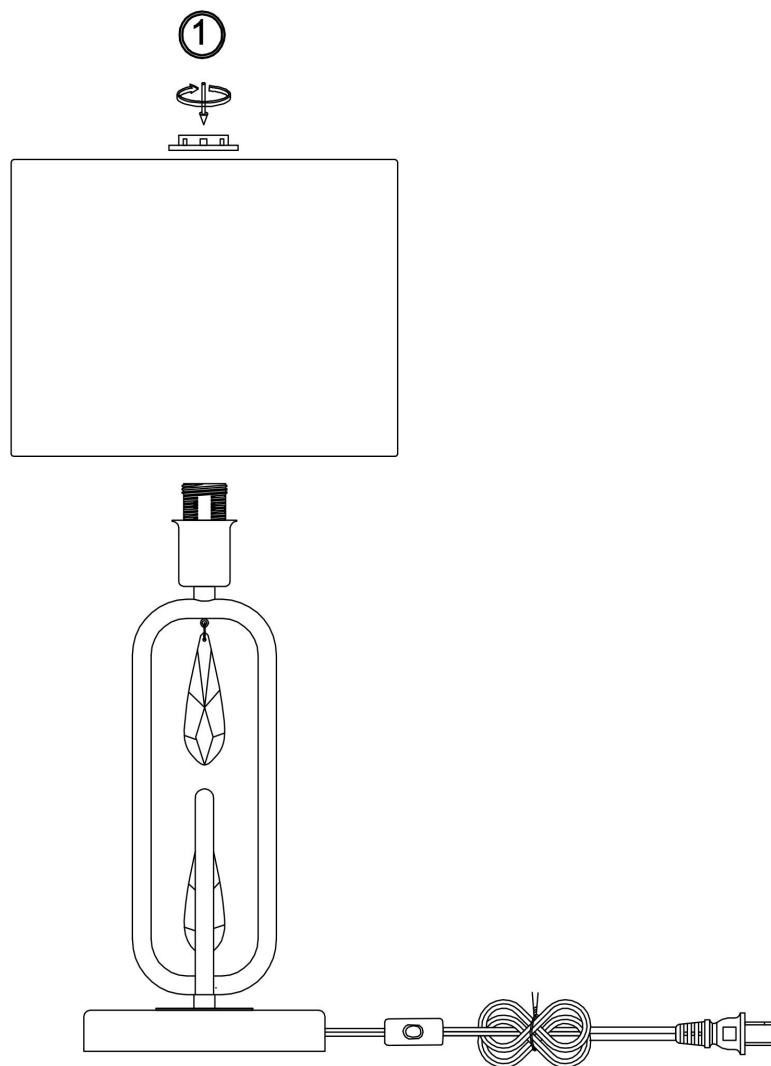

freya

Инструкция FR1007TL-01N

1xE14 40W

Модель: FR1007TL-01N
Коллекция: Crystal
Серия: Riverside
Настольная лампа