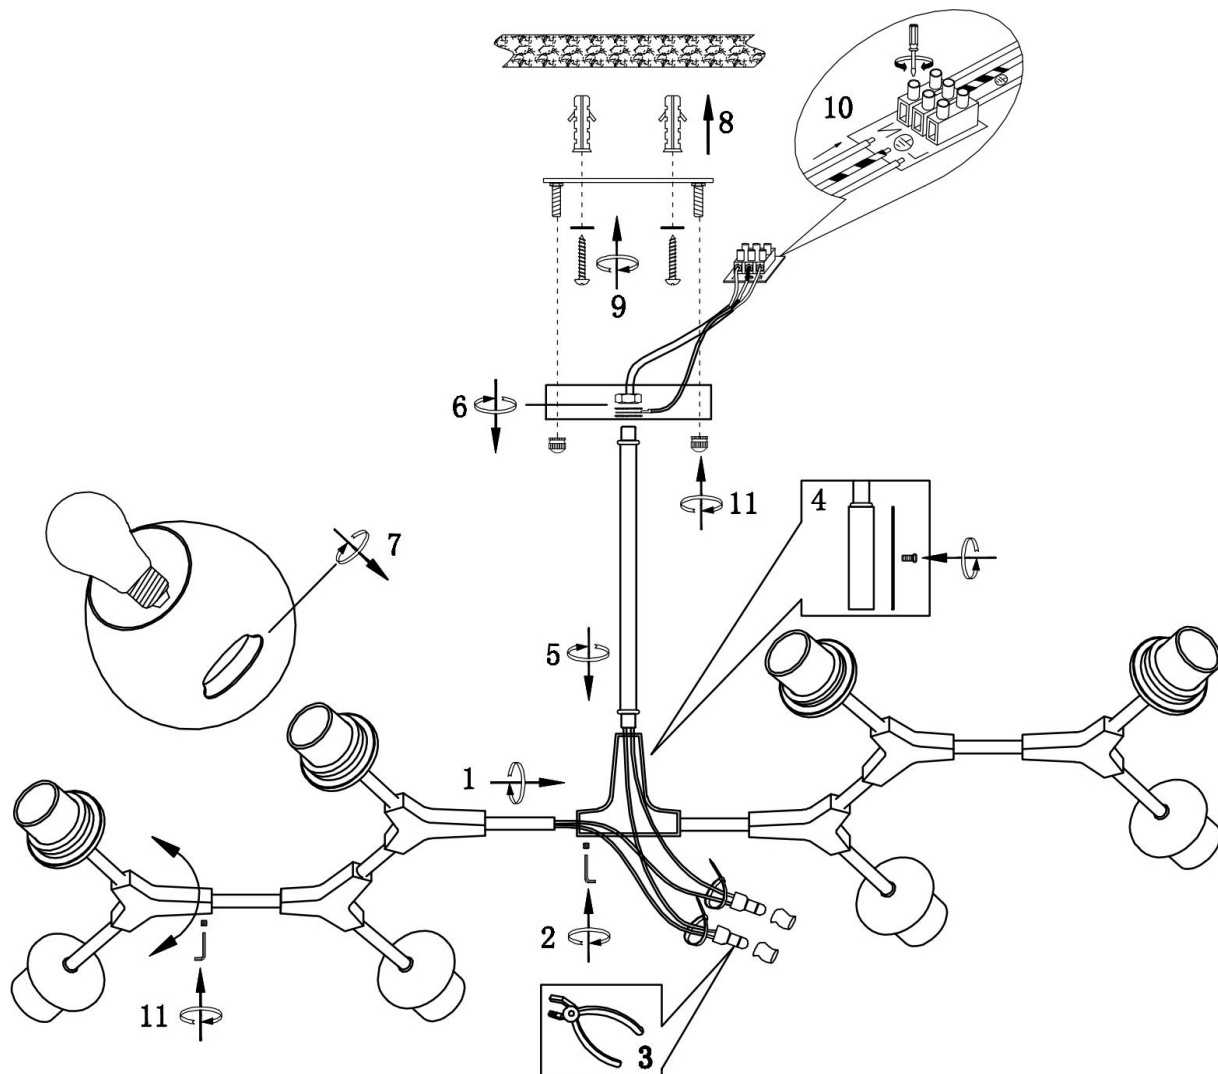

freya

Инструкция FR5006CL-08B

8xE27 60W

Модель: FR5006CL-08B

Коллекция: Modern

Серия: Desi

Потолочный светильник