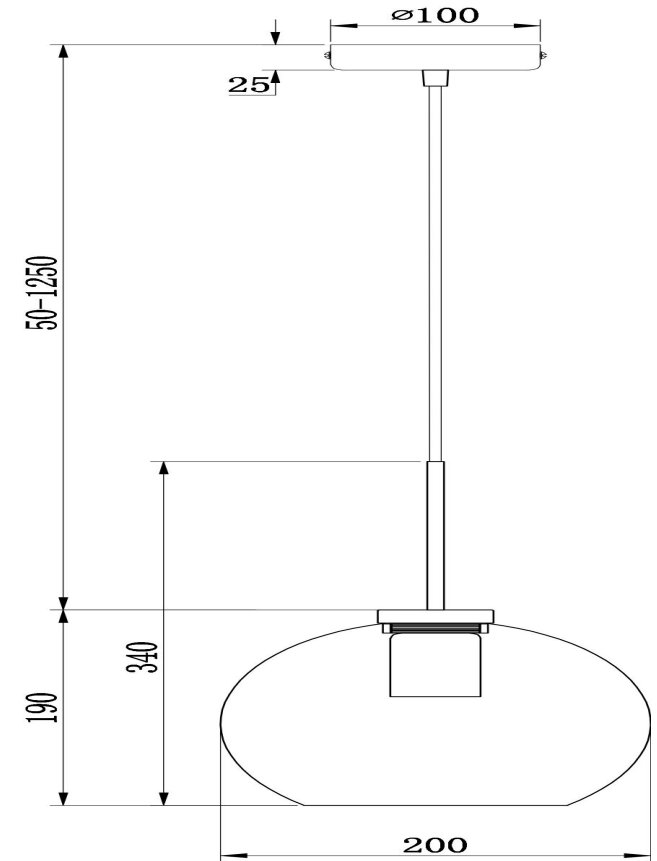

## Инструкция FR8002PL-01B

1xE27 60W

Модель: FR8002PL-01B  
Коллекция: Modern  
Серия: Bravis  
Подвесной светильник