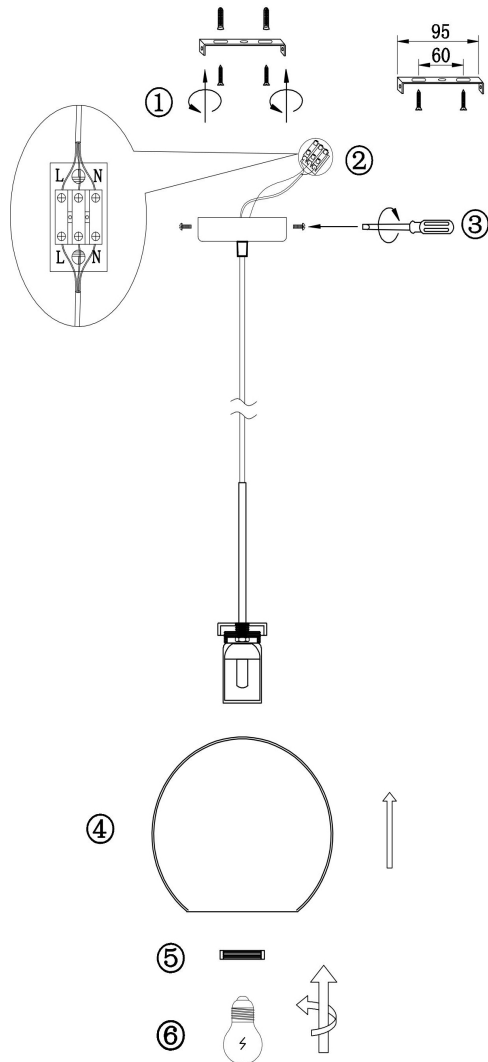

## Инструкция FR8002PL-01B

1xE27 60W

Модель: FR8002PL-01B  
Коллекция: Modern  
Серия: Bravis  
Подвесной светильник