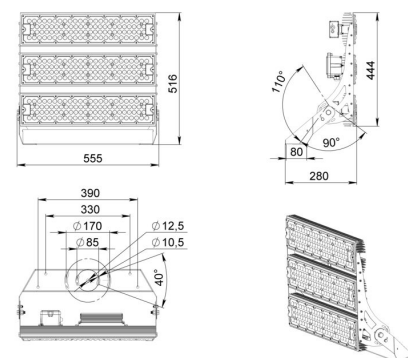

Прожекторы серии «Плазма L» имеют наилучшее соотношение массы и величины светового потока в линейке прожекторов.

Благодаря небольшому весу, а также наличию концентрированной оптики от 8°, «Плазма L» является лучшим решением для установки на высокомачтовые опоры, в том числе для замены прожекторов с металлогалогенными лампами.

2. КСС и Габаритный чертеж

Кривая силы света

Габаритный чертеж

3. Основные технические данные и характеристики

Характеристики	Значение
Мощность, [Вт ±10%]:	750
Световой поток светильника, [лм ±5%]:	122400
Номинальная коррелированная цветовая температура по ГОСТ 34819-2021, [К]:	5 000
Тип кривой силы света:	глубокая
Угол излучения, [°]:	55
Индекс цветопередачи (CRI), не менее:	70
Род тока:	AC
Напряжение питания, [В]:	~90-305
Частота напряжения электропитания, [Гц ±10%]:	50
Коэффициент мощности (Pf), не менее:	0,98
Класс защиты от поражения электрическим током (по ГОСТ IEC 60598-1-2017):	I
Рекомендуемая высота установки, [м]:	5-50
Степень защиты от пыли и влаги (по ГОСТ IEC 60598-1-2017):	IP67
Климатическое исполнение (по ГОСТ 15150-69):	УХЛ1
Температура эксплуатации, [°C]:	от -60 до +40
Срок службы светильника, не менее, [лет]:	12
Срок службы светодиодов, не менее, [ч]:	100 000
Гарантийный срок на светильник, [мес.]:	60
Материал оптического элемента:	УФ-стабилизированный поликарбонат
Материал корпуса:	профиль из алюминиевого сплава
Габаритные размеры, не более, [мм]:	555×516×280
Тип крепления:	поворотный кронштейн
Масса, [кг]:	12,3
Стойкость к микросекундным импульсам большой энергии по СТБ МЭК 61000-4-5-2006 (IEC 61000-4-5:2005), L/N-Рe, [кВ]:	10
Стойкость к микросекундным импульсам большой энергии по СТБ МЭК 61000-4-5-2006 (IEC 61000-4-5:2005), L-N, [кВ]:	6
Возможность использования внутри помещения:	не допустимо