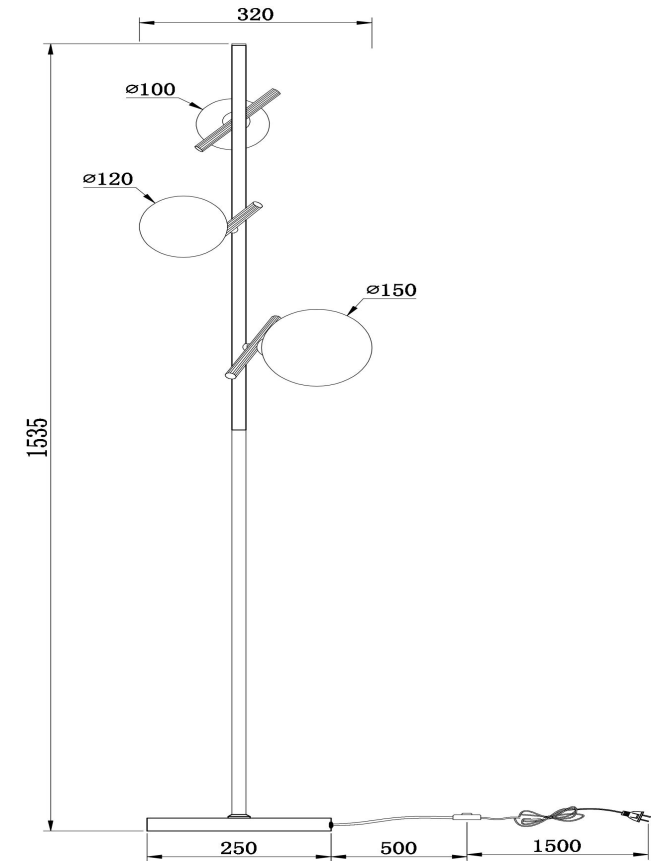

## Инструкция FR5259FL-03BS

3xG9 25W

Модель: FR5259FL-03BS  
Коллекция: Modern  
Серия: Серия - 259  
Напольный светильник