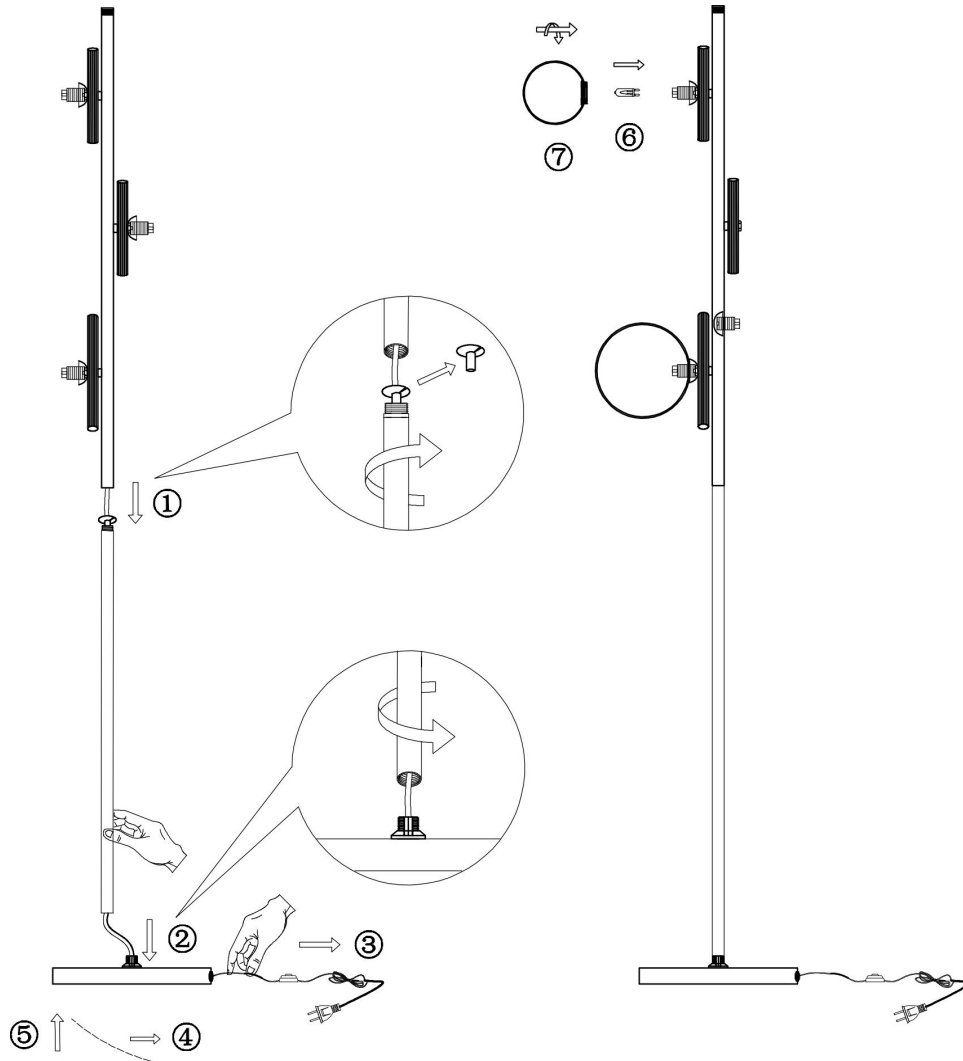

## Инструкция FR5259FL-03BS

3xG9 25W

Модель: FR5259FL-03BS  
Коллекция: Modern  
Серия: Серия - 259  
Напольный светильник