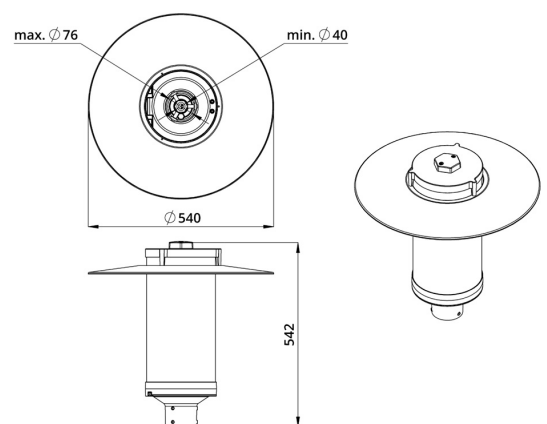

### 2. КСС и Габаритный чертеж

Кривая силы света

Габаритный чертеж

### 3. Основные технические данные и характеристики

Характеристики	Значение
Мощность, [Вт ±10%]:	50
Световой поток светильника, [лм ±5%]:	7 000
Номинальная коррелированная цветовая температура по ГОСТ 34819-2021, [К]:	4 000
Тип кривой силы света:	широкая боковая
Тип рассеивателя:	прозрачный
Угол излучения, [°]:	155x85
Индекс цветопередачи (CRI), не менее:	70
Род тока:	АС
Коэффициент пульсации (Кп), не более, [%]:	1
Напряжение питания, [В]:	~108-305
Частота напряжения электропитания, [Гц ±10%]:	50
Коэффициент мощности (P <sub>f</sub> ), не менее:	0,98
Класс защиты от поражения электрическим током (по ГОСТ IEC 60598-1-2017):	I
Наличие гальванической развязки:	есть
Степень защиты от пыли и влаги (по ГОСТ IEC 60598-1-2017):	IP66
Климатическое исполнение (по ГОСТ 15150-69):	УХЛ1
Температура эксплуатации, [°С]:	от -50 до +50
Срок службы светильника, не менее, [лет]:	12
Срок службы светодиодов, не менее, [ч]:	100 000
Гарантийный срок на светильник, [мес.]:	60
Материал оптического элемента:	УФ-стабилизированный поликарбонат
Материал корпуса:	литой под давлением алюминий
Материал рассеивателя:	УФ-стабилизированный поликарбонат
Цвет покраски:	-
Габаритные размеры, не более, [мм]:	∅540×542
Тип крепления:	торшерный
Масса, [кг]:	6