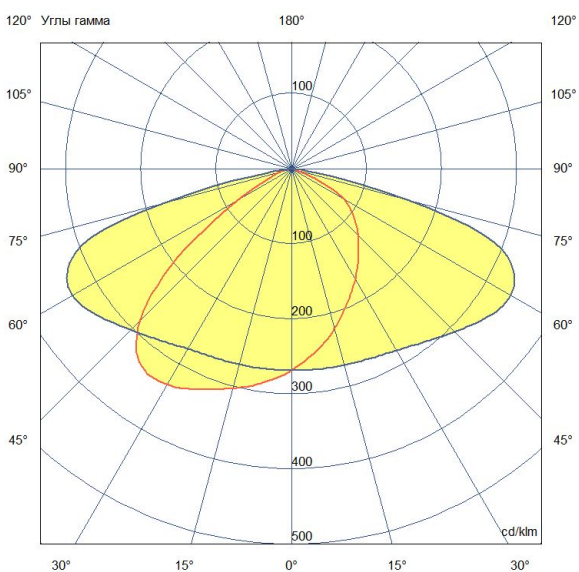

### Технические данные

Светодиодный светильник ПромЛед Шафт 50  
4000K 155×85°

### 2. КСС и Габаритный чертеж

Кривая силы света

Габаритный чертеж