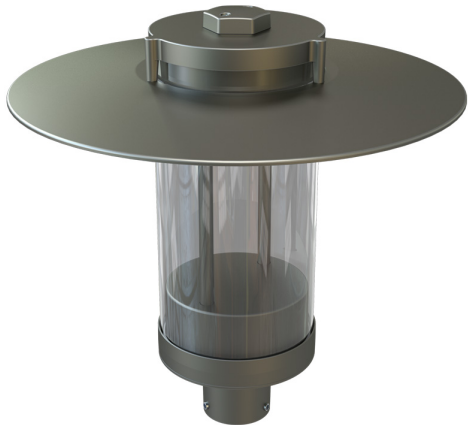

### Технические данные

Светодиодный светильник ПромЛед Шафт 50  
4000K 155×85°

### 1. Описание серии

Серия декоративных уличных светодиодных светильников для освещения пешеходных улиц, парков, скверов и набережных, территорий перед торговыми и бизнес-центрами, зон отдыха и различных общественных пространств.

Особенности серии:

- высокая световая отдача;
- герметичный корпус из литого алюминия с порошковым покрытием;
- эффективные SMD-светодиоды;
- дискретная вторичная оптика из УФ-стабилизированный поликарбоната;
- рассеиватель из УФ-стабилизированного поликарбоната;
- источник питания в металлическом корпусе (IP67) с защитой от микросекундных импульсов высокой энергии.