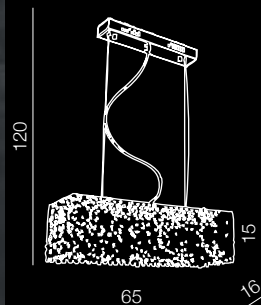

Roma

31

Roma wall

AZ1511

230V G9 2x 33W
metal/crystal
chrome/transparent

Roma

AZ1510

230V G9 6x 33W
metal/crystal
chrome/transparent