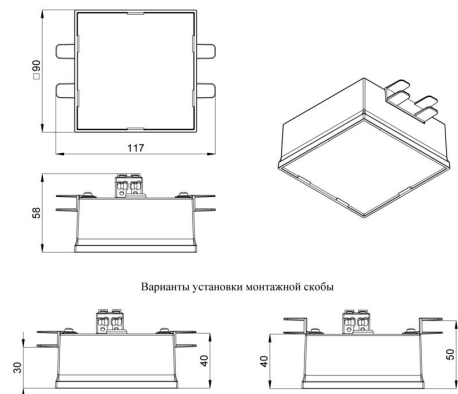

Кривая силы света

Габаритный чертеж

3. Основные технические данные и характеристики

Характеристики	Значение
Мощность, [Вт ±10%]:	26
Световой поток светильника, [лм ±5%]:	2 930
Номинальная коррелированная цветовая температура по ГОСТ 34819-2021, [К]:	5 000
Тип кривой силы света:	косинусная
Тип рассеивателя:	опал
Угол излучения, [°]:	100
Индекс цветопередачи (CRI), не менее:	80
Род тока:	АС
Коэффициент пульсации (Кп), не более, [%]:	1
Напряжение питания, [В]:	~176-264
Частота напряжения электропитания, [Гц ±10%]:	50
Коэффициент мощности (P _f), не менее:	0,95
Класс защиты от поражения электрическим током (по ГОСТ IEC 60598-1-2017):	II
Рекомендуемая высота установки, [м]:	2-6
Степень защиты от пыли и влаги (по ГОСТ IEC 60598-1-2017):	IP40
Климатическое исполнение (по ГОСТ 15150-69):	УХЛ4
Температура эксплуатации, [°C]:	от -40 до +40
Срок службы светильника, не менее, [лет]:	12
Срок службы светодиодов, не менее, [ч]:	100 000
Гарантийный срок на светильник, [мес.]:	60
Материал корпуса:	пластик
Материал рассеивателя:	УФ-стабилизированный поликарбонат
Цвет покраски:	-
Габаритные размеры, не более, [мм]:	117×90×58 (один модуль)
Количество светодиодных модулей, [шт.]:	4
Тип крепления:	встраиваемый
Масса, [кг]:	0,6