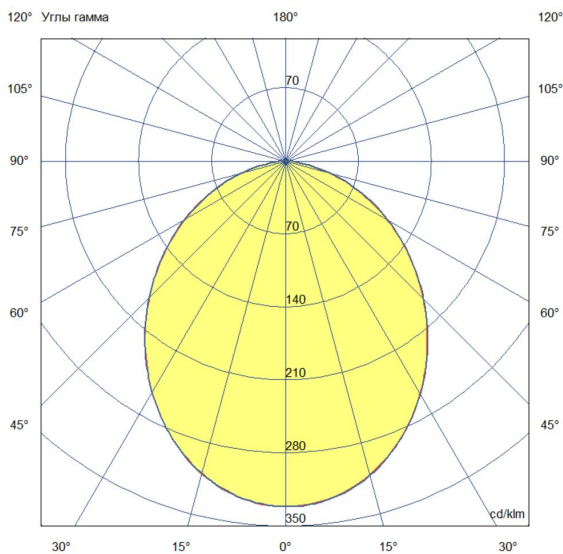

Кривая силы света

Габаритный чертеж

3. Основные технические данные и характеристики

Характеристики	Значение
Мощность, [Вт ±10%]:	26
Световой поток светильника, [лм ±5%]:	2 930
Номинальная коррелированная цветовая температура по ГОСТ 34819-2021, [К]:	5 000
Тип кривой силы света:	косинусная
Тип рассеивателя:	опал
Угол излучения, [°]:	100
Индекс цветопередачи (CRI), не менее:	80
Род тока:	АС
Коэффициент пульсации (Кп), не более, [%]:	1
Напряжение питания, [В]:	~176-264
Частота напряжения электропитания, [Гц ±10%]:	50
Коэффициент мощности (P _f), не менее:	0,95
Класс защиты от поражения электрическим током (по ГОСТ IEC 60598-1-2017):	II
Рекомендуемая высота установки, [м]:	2-6
Степень защиты от пыли и влаги (по ГОСТ IEC 60598-1-2017):	IP40
Климатическое исполнение (по ГОСТ 15150-69):	УХЛ4
Температура эксплуатации, [°C]:	от -40 до +40
Срок службы светильника, не менее, [лет]:	12
Срок службы светодиодов, не менее, [ч]:	100 000
Гарантийный срок на светильник, [мес.]:	60
Материал корпуса:	пластик
Материал рассеивателя:	УФ-стабилизированный поликарбонат
Цвет покраски:	-
Габаритные размеры, не более, [мм]:	117×90×58 (один модуль)
Количество светодиодных модулей, [шт.]:	4
Тип крепления:	встраиваемый
Масса, [кг]:	0,6