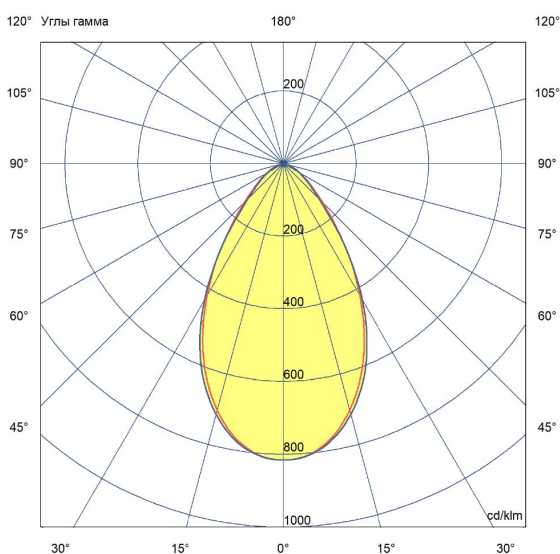

### Технические данные

Светодиодный светильник ПромЛед Профи Нео  
400 Эко ×3 М 5000К 60°

## 2. КСС и Габаритный чертеж

Кривая силы света

Габаритный чертеж