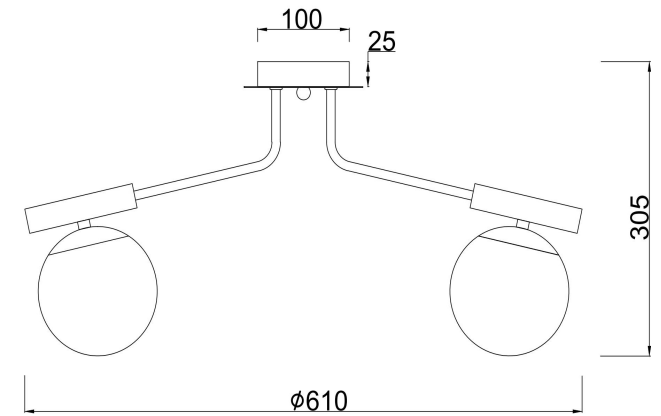

freya

Инструкция FR5011CL-05B

5x E14 40W

Модель: FR5011CL-05B
Коллекция: Modern
Серия: Paolina
Потолочный светильник