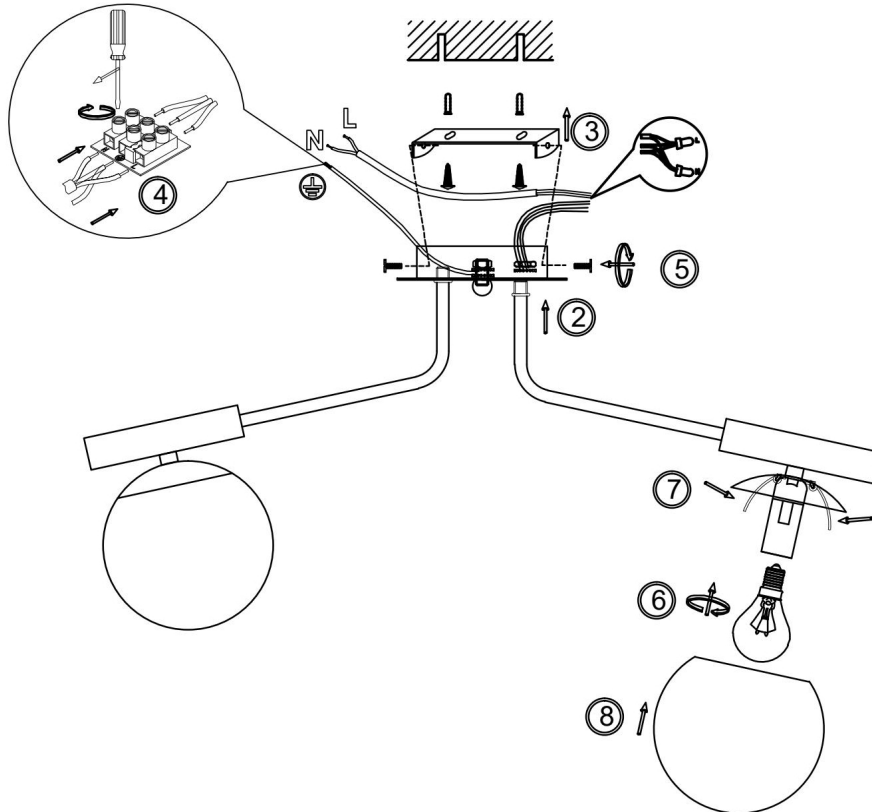

freya

Инструкция FR5011CL-05B

5x E14 40W

Модель: FR5011CL-05B
Коллекция: Modern
Серия: Paolina
Потолочный светильник