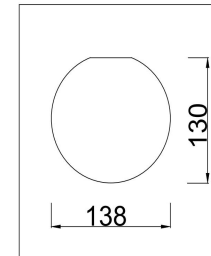

freya

Инструкция FR5011CL-05B

5x E14 40W

Модель: FR5011CL-05B
Коллекция: Modern
Серия: Paolina
Потолочный светильник