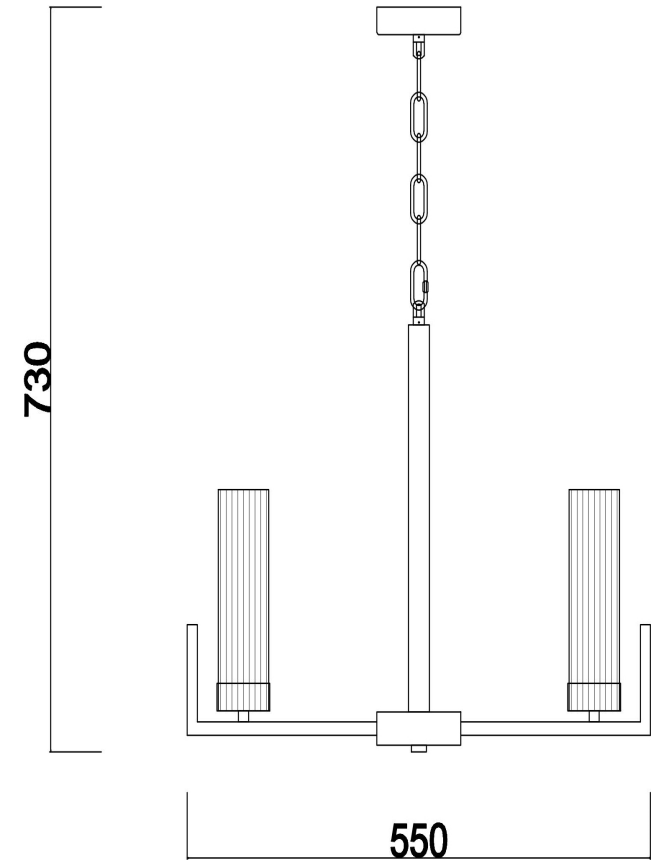

freya

Инструкция FR5214PL-05BS

5x E14 60W

Модель: FR5214PL-05BS
Коллекция: Modern
Серия: Adeline
Подвесной светильник