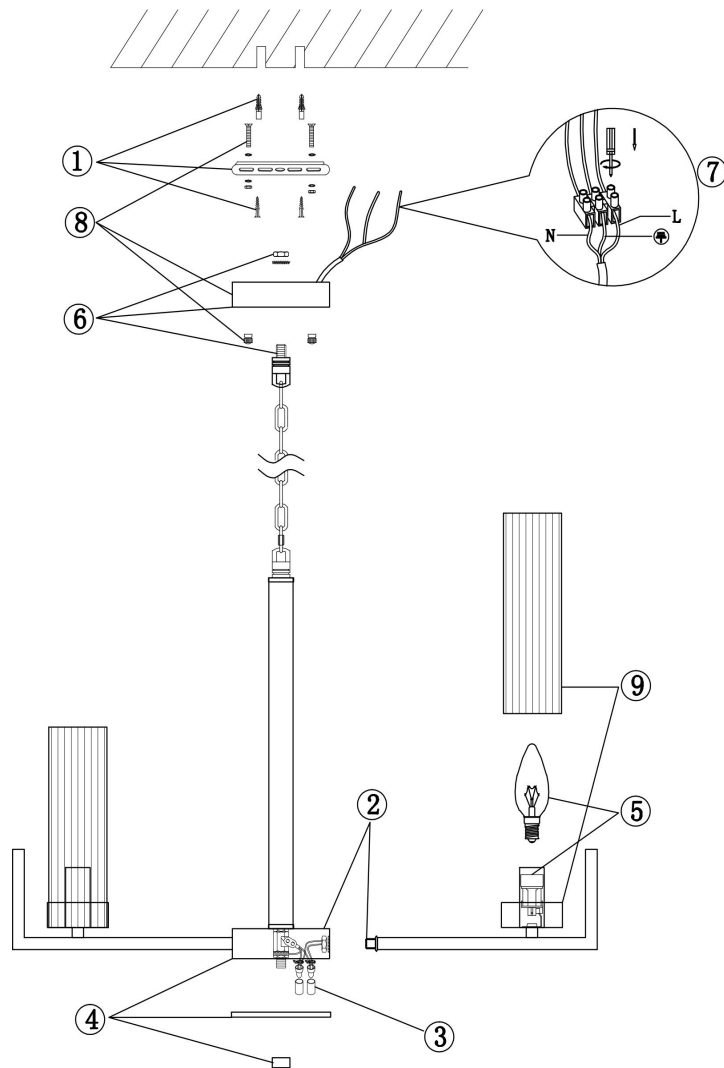

freya

Инструкция FR5214PL-05BS

5x E14 60W

Модель: FR5214PL-05BS
Коллекция: Modern
Серия: Adeline
Подвесной светильник