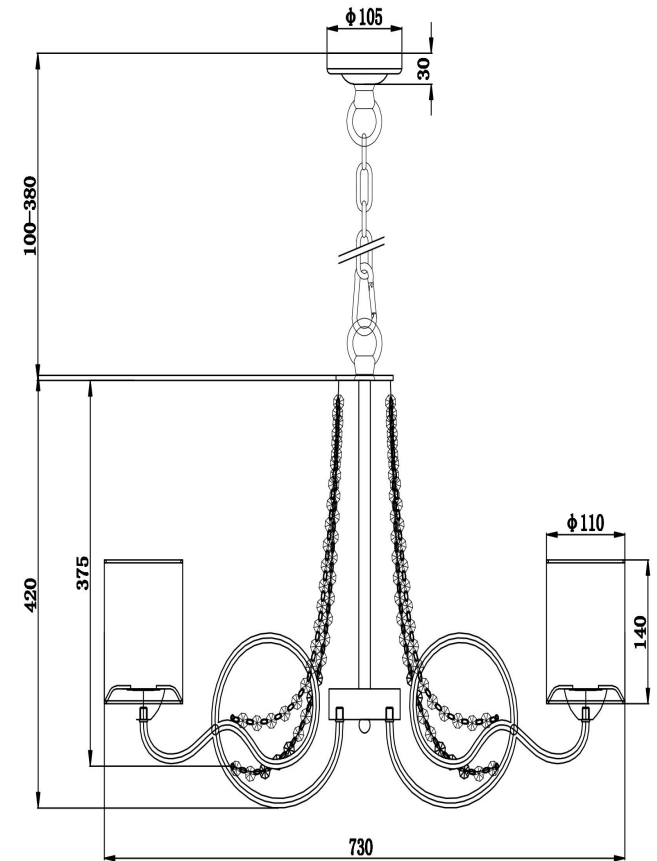

## Инструкция FR2036PL-06G

6xE14 40W

Модель: FR2036PL-06G  
Коллекция: Classic  
Серия: Bonadonna  
Подвесной светильник