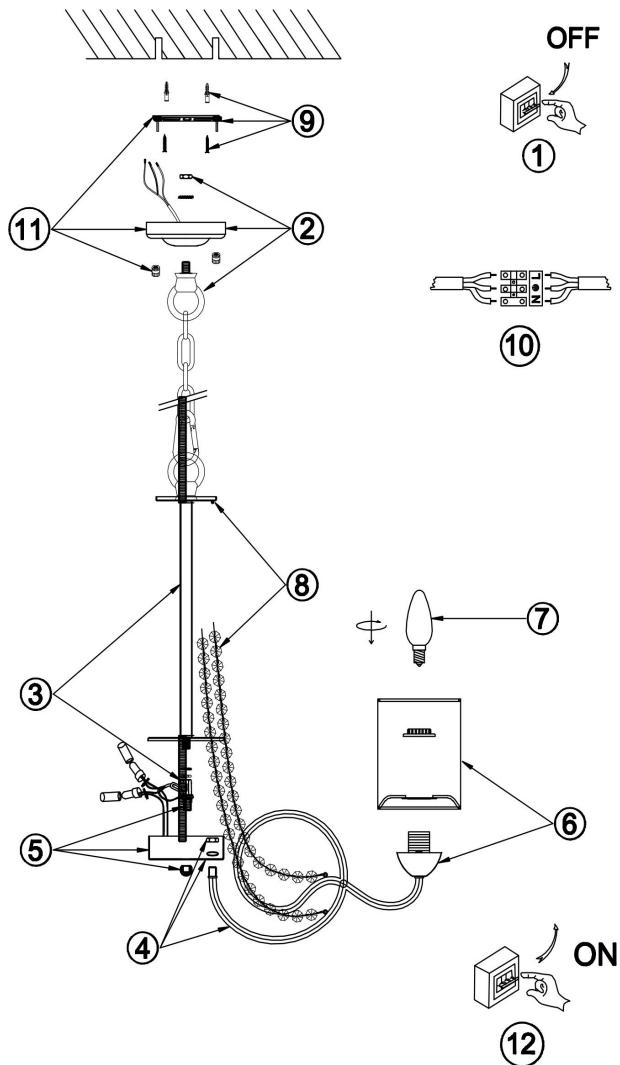

## Инструкция FR2036PL-06G

6xE14 40W

Модель: FR2036PL-06G  
Коллекция: Classic  
Серия: Bonadonna  
Подвесной светильник